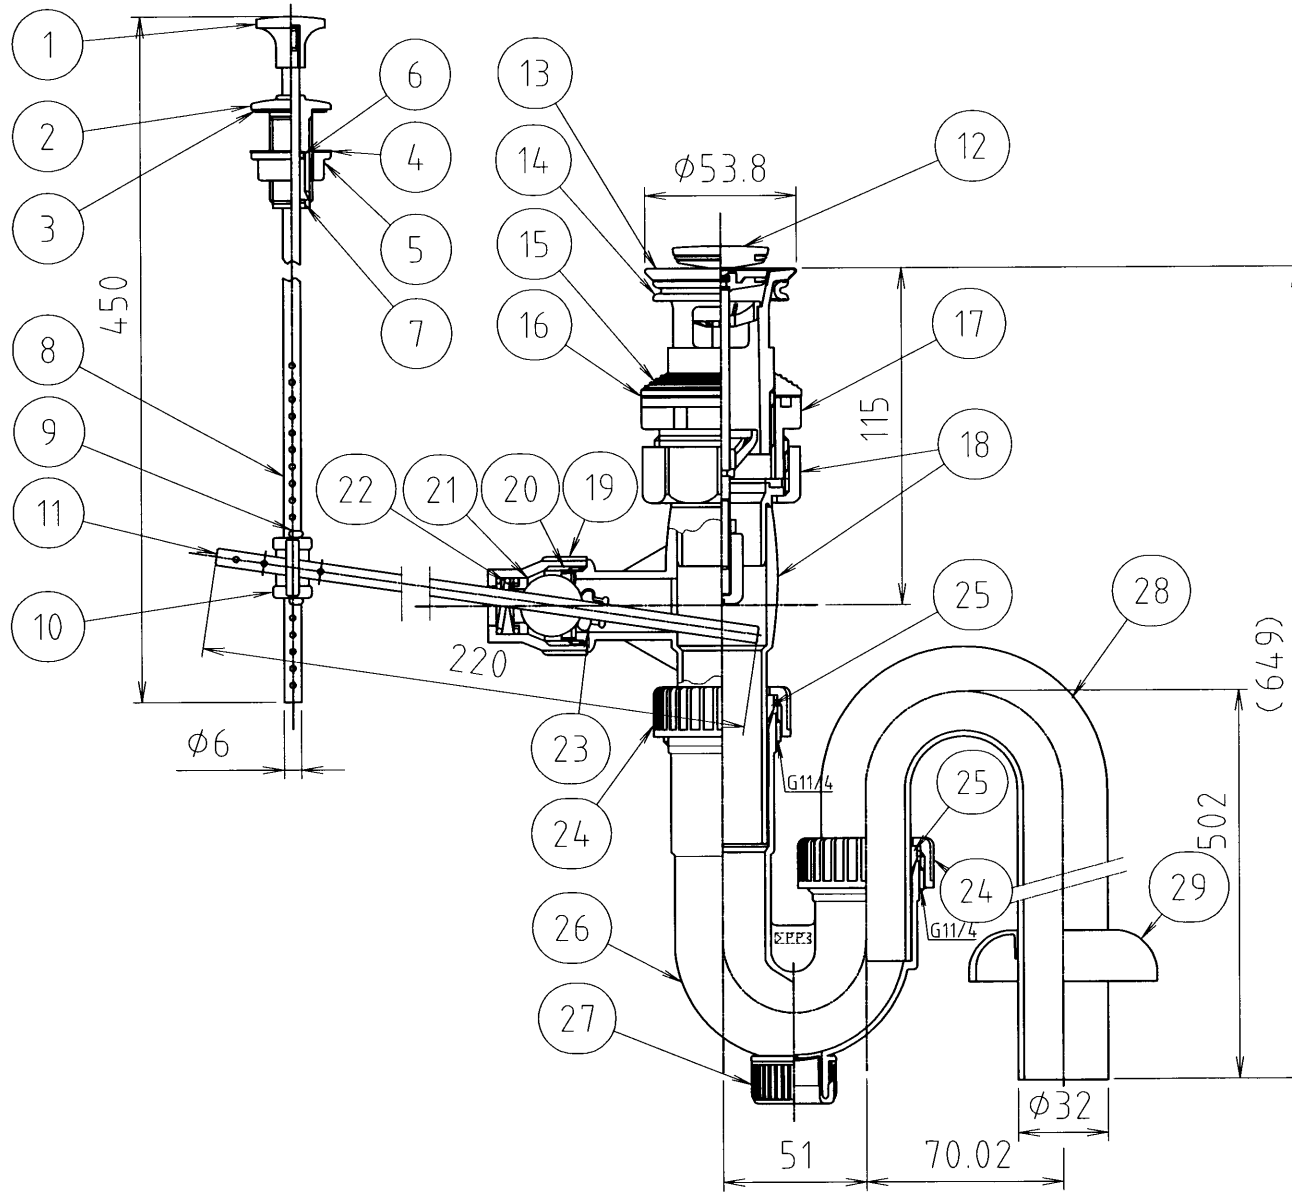

参考図

※web図面の為、等縮尺ではございません。

29	ワッ座	合成樹脂	ABS	
28	樹脂スリーブ	合成樹脂	ABS	
27	ドリフト	合成樹脂	P P	
26	U管	合成樹脂	P P	
25	U三角バネ	合成ゴム	C R	
24	11/4手締めナット	合成樹脂	P P	
23	(P) チーズバネ	合成ゴム	EPDM	
22	チーススプリング	ステンレス	SUS304	
21	(P) チーズW2	耐熱合成樹脂	HT-ABS	
20	(P) チーズW	耐熱合成樹脂	HT-ABS	
19	エポパナット	合成樹脂	POM	
18	キャップナット組	合成樹脂他	ABS他	
17	洗面用ナット	合成樹脂	P P	
16	11/4洗面用ナット	合成樹脂	P P	
15	11/4洗面用三角バネ	合成ゴム	EPDM	
14	11/4洗面用Uバネ	合成ゴム	EPDM	
13	11/4横穴排水栓	合成樹脂他	POM他	
12	11/4キャップナット組	合成樹脂他	ABS他	
11	エポパ	黄銅他	C3604B他	ワッ座
10	ワッ連結具	合成樹脂	ABS	
9	キャップ用止メピン	ステンレス	SUS304	
8	ワッパ	黄銅	C3604B	ワッ座
7	リング押え	合成樹脂	ABS	
6	リング	合成ゴム	NBR	
5	ワッパ用軸受ナット	合成樹脂	ABS	
4	ワッパ用軸受ナット	合成樹脂	P P	
3	ワッパ用軸受ナット	合成ゴム	C R	
2	(P) L軸受座	合成樹脂	ABS	ワッ座
1	ワッ	合成樹脂	ABS	ワッ座
番号	部品名	材質名	材質記号	備考
品名	ポップアップ付ストラップ 洗面用			
品番	M6VHP			
寸法	32			