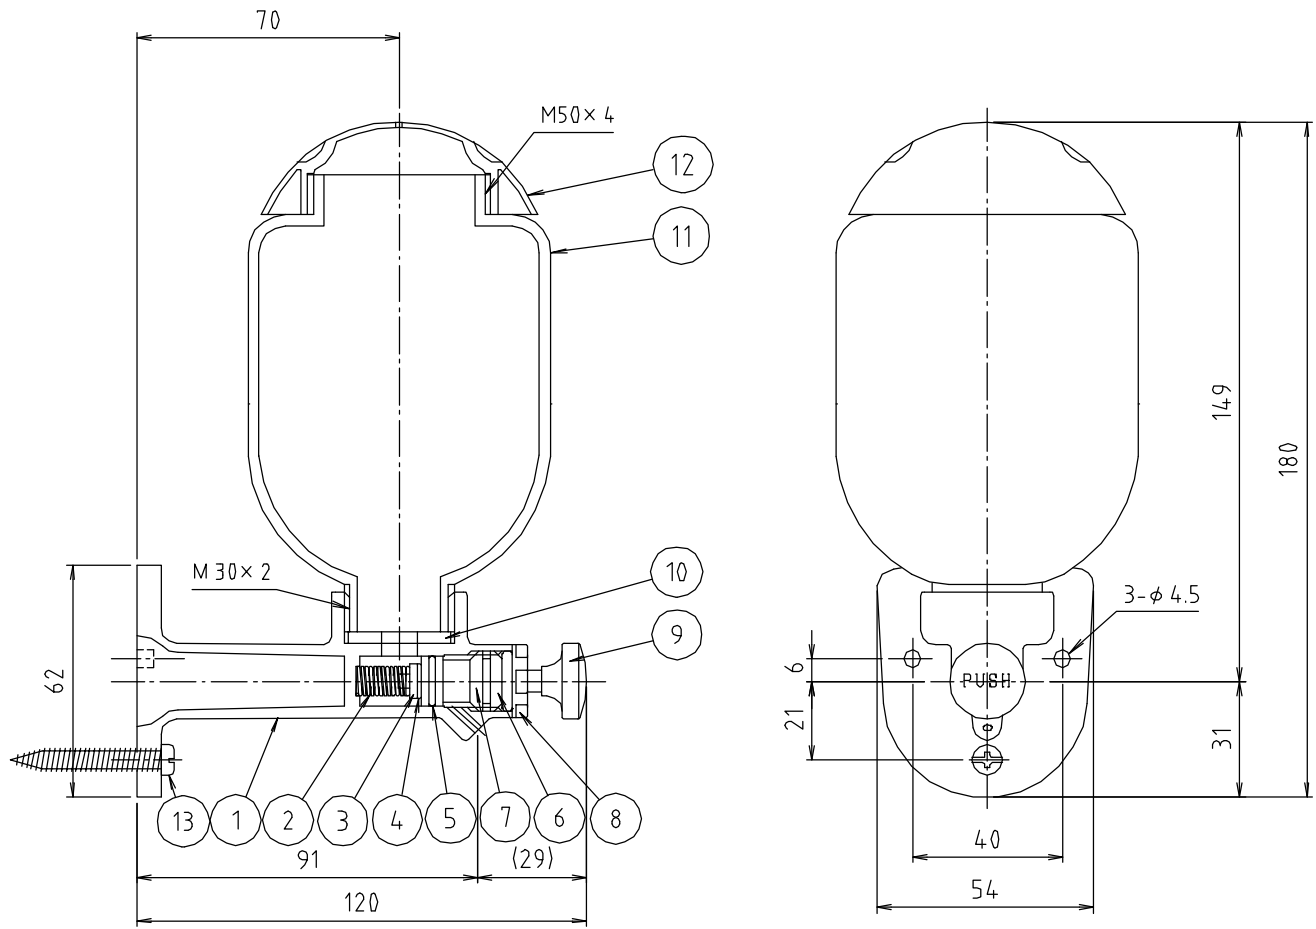

参考図

13	ビス	ステン鋼線	SUS304	
12	キャップ	合成樹脂	PE	
11	容器	合成樹脂	PE	容量約350CC
10	パッキン	合成ゴム	NBR	
9	プッシュボタン	合成樹脂	ABS	
8	スピンドル受	合成樹脂	ABS	
7	Yパッキン	合成ゴム	NBR	
6	リング	合成ゴム	NBR	
5	リング	合成ゴム	NBR	
4	リング	合成ゴム	NBR	
3	スピンドル	黄銅棒	C3604BD	
2	スプリング	ステン	SUS304	
1	本体	合成樹脂	ABS	

番号	部品名	材質名	材質記号	備考
品名	石けん水容器			
品番	M71M			
寸法				
図番	M71M-02			

web図面の為、等縮尺ではございません。