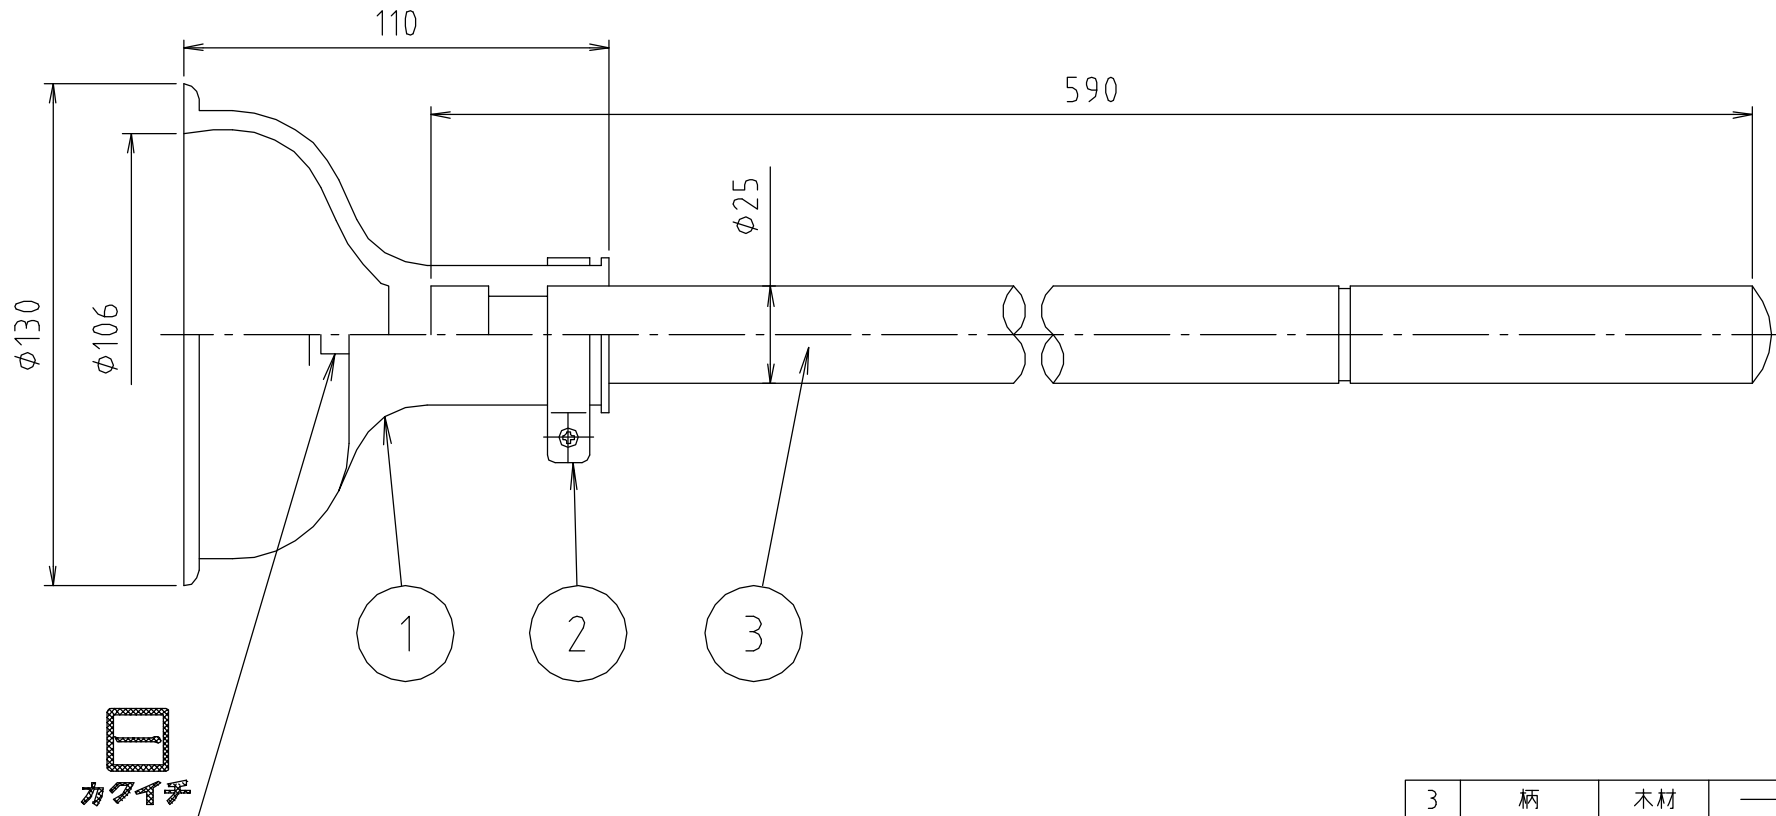

# 参考図

3	柄	木材	—	
2	バンド・ビス	鋼板	SPC	加-ムメキ
1	本体	天然ゴム	N R	
番号	部品名	材質名	材質記号	備考
品名	柄付スポイドゴム 黒 大			
品番	M74A			
寸法				
図番	M74A-02			

web図面の為、等縮尺ではございません。