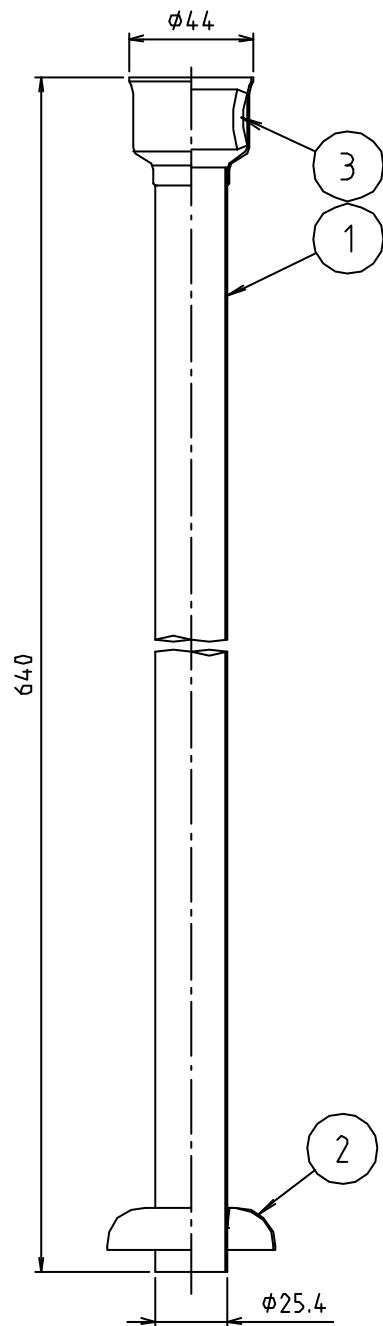

※ web図面の為、等縮尺ではございません。

参考図

3	パッキン	合成ゴム	NBR	
2	フン座	ステンレス鋼板	SUS304BA	
1	本体	黄銅管	C2700T	70-Δ×97
番号	部品名	材質名	材質記号	備考
品名	直管			
品番	M8			
寸法				
図番	W-M8-04			