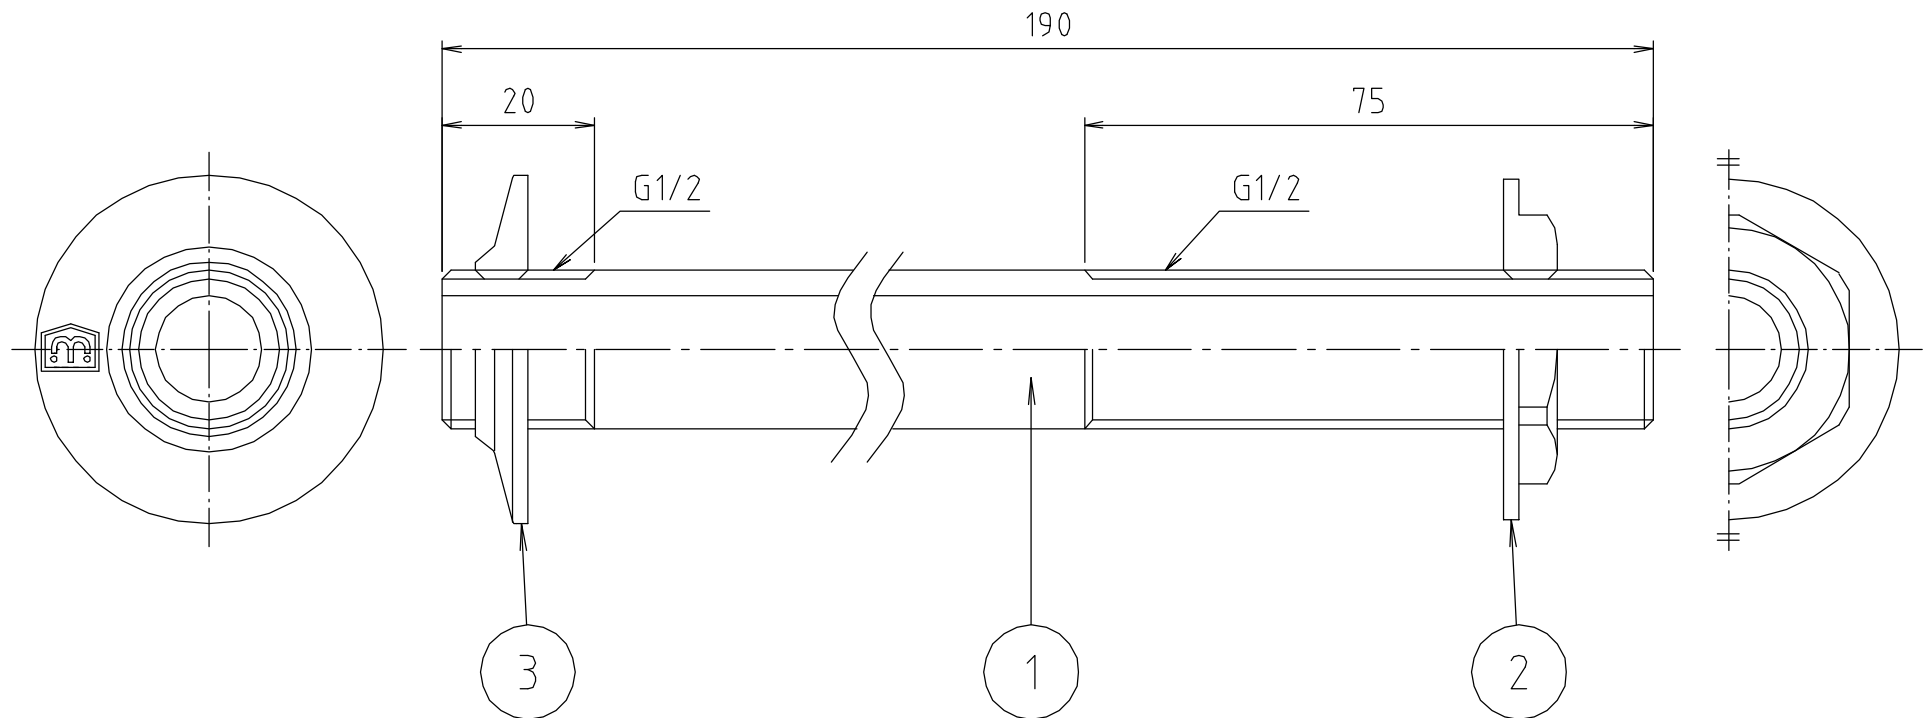

参考図

3	送り座金	亜鉛ダイカスト	ZDC2	20-6メキ
2	締ナット	黄銅棒	C3604BD	
1	本体	黄銅棒	C3604BD	
番号	部品名	材質名	材質記号	備考
品名	ソーラーニップル (メッキ)			
品番	MB140A			
寸法				
図番	MB140A-02			

web図面の為、等縮尺ではございません。