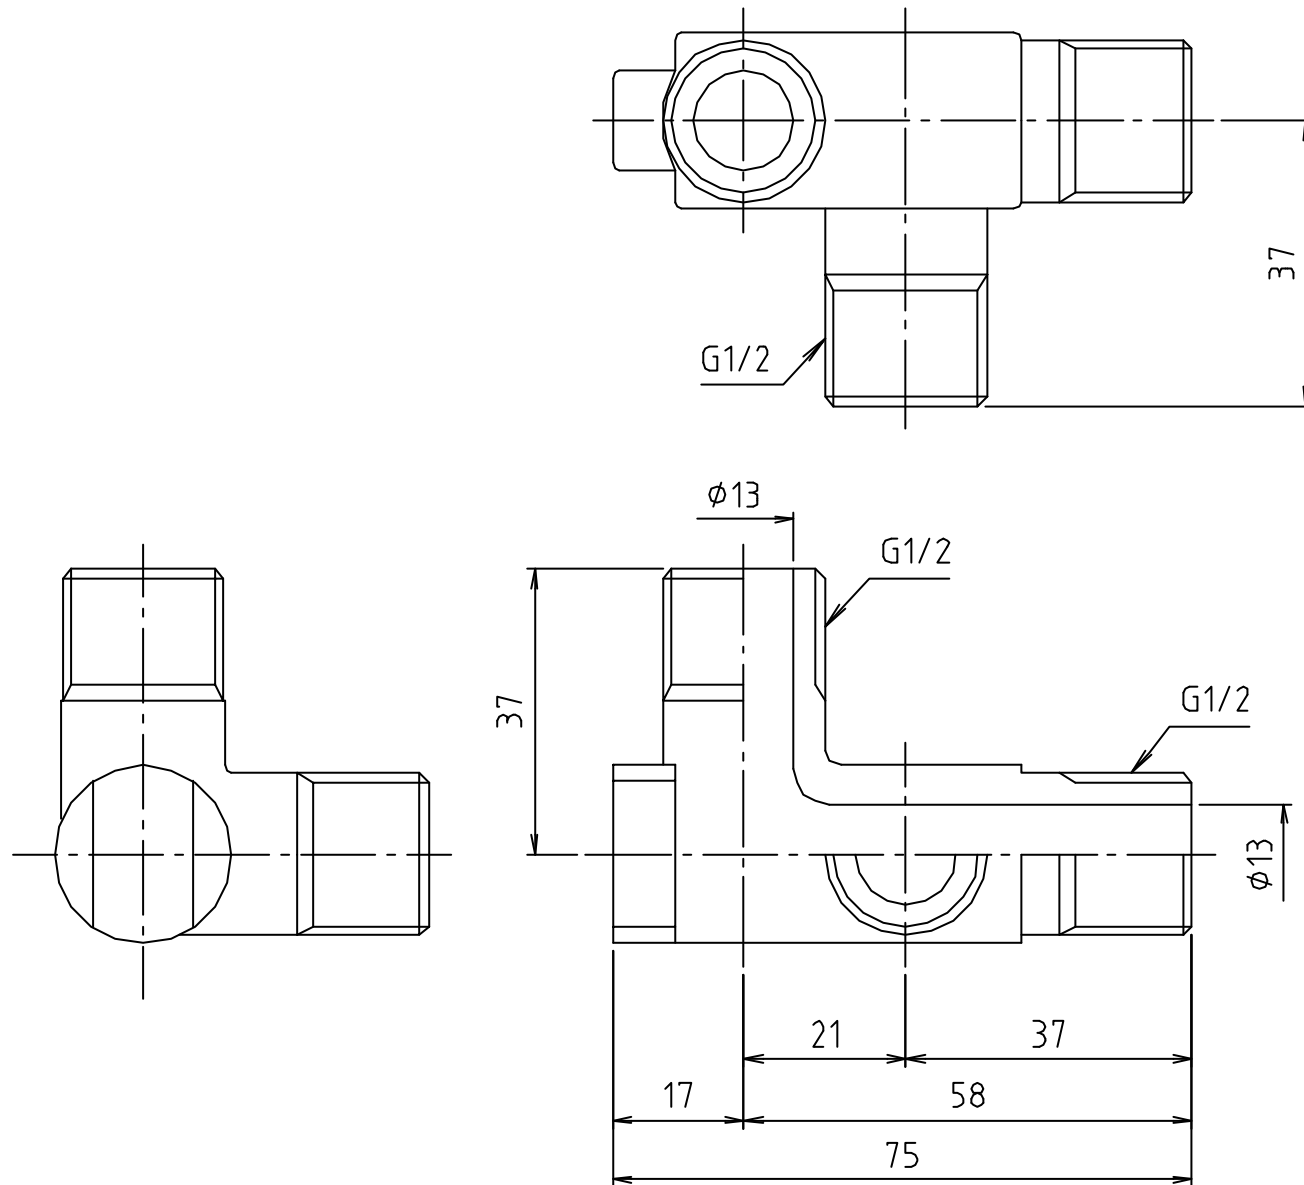

参考図

* web図面の為、等縮尺ではございません。

1	本体	青銅鋳物	CAC406	20-Δ×17
番号	部品名	材質名	材質記号	備考
品名	フレキヘッダー			
品番	MB2FH			
寸法	13			
図番	MB2FH-01			