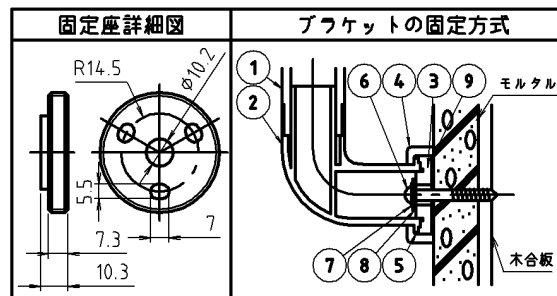

# 参考図

※カラー：アイボリー (#I)  
 ココアブラウン (#CBR)  
 ベージュ (#BE)  
 ライトウッド (#LWO)  
 ナチュラルウッド (#NWO)

9	樹脂ワッシャー	合成樹脂	SPE	
8	平座金	ステンレス	SUS304	
7	バネ座金	ステンレス	SUS304	
6	スクリーンビス	ステンレス	SUS304	6×50…1本
5	ワッシャー	合成ゴム	NBR	
4	固定ナット	合成樹脂	ABS	
3	固定座	合成樹脂	ABS	
2	エンドブラケット	合成樹脂	ABS	
1	パイプ	合成樹脂 ステンレス鋼管	SPVC SUS304	

番号	部品名	材質名	材質記号	備考
品名	MBソフトタッチバーLR型			
品番	MB34LR			
品番寸法				

※web図面の為、等縮尺ではございません。