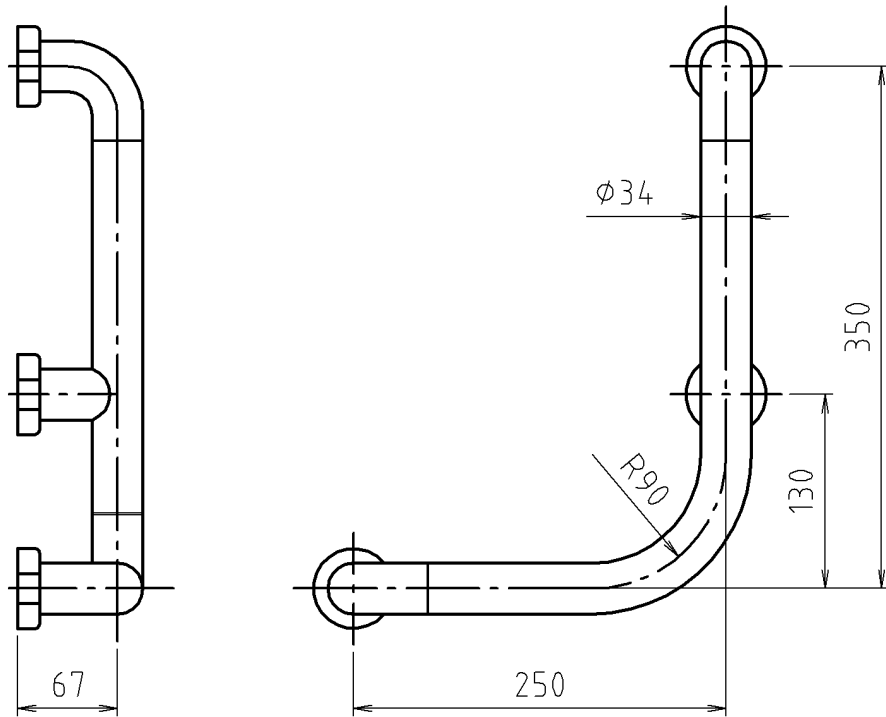

# 参考図

※カラー：アイボリー (#I)  
 ココアブラウン (#CBR)  
 ベージュ (#BE)  
 ライトウッド (#LWO)  
 ナチュラルウッド (#NWO)

9	樹脂ワッシャー	合成樹脂	SPE	
8	平座金	ステンレス	SUS304	
7	バネ座金	ステンレス	SUS304	
6	スクリーンビス	ステンレス	SUS304	6×50…1本
5	ワッシャー	合成ゴム	NBR	
4	固定ナット	合成樹脂	ABS	
3	固定座	合成樹脂	ABS	
2	エンドブラケット	合成樹脂	ABS	
1	パイプ	合成樹脂 ステンレス鋼管	SPVC SUS304	

番号	部品名	材質名	材質記号	備考
品名	MBソフトタッチバーLR型			
品番	MB34LR			
品番寸法				

※web図面の為、等縮尺ではございません。