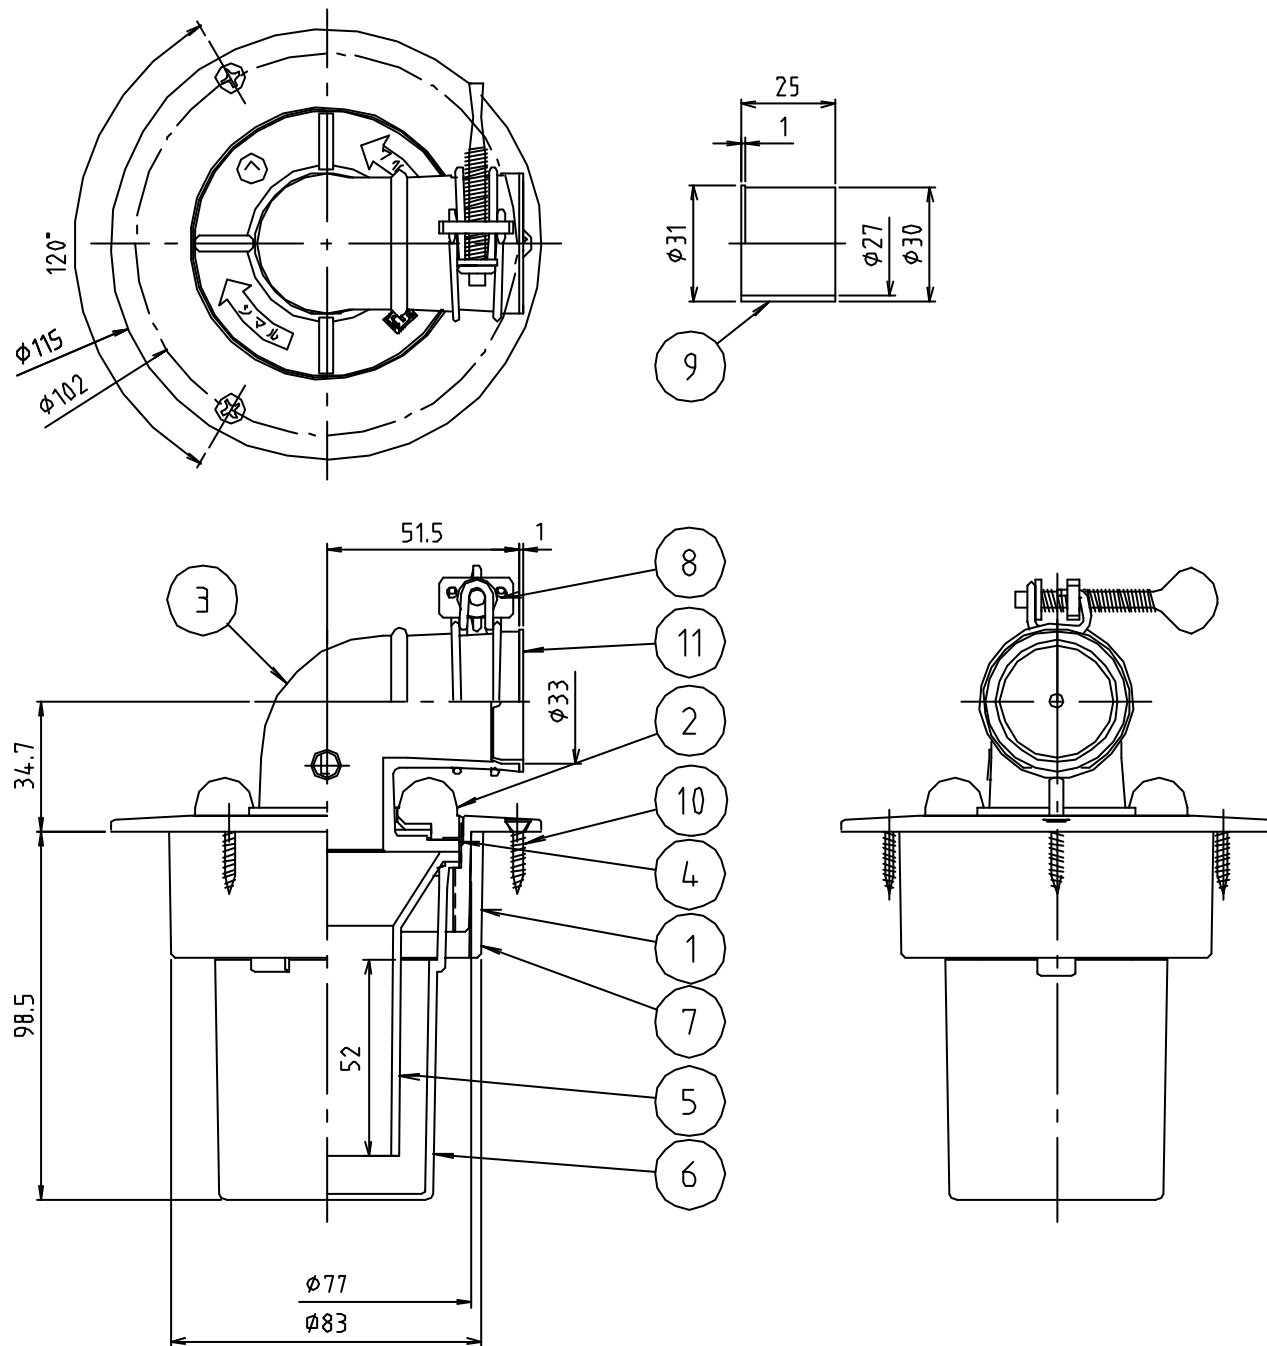

参考図

* web図面の為、等縮尺ではございません。

10	キャップ	合成樹脂	PE	
9	インナー	合成樹脂	PP	抗菌剤入
8	バンド	鉄線	SWM-B	エコーメット
7	VUスリーブ	合成樹脂	ABS	色:グレー
6	フック	合成樹脂	ABS	色:グレー 抗菌剤入
5	防臭パイプ	合成樹脂	ABS	色:グレー 抗菌剤入
4	スベリパッキン	合成樹脂	PP	
3	エルボ	合成樹脂	TPO	色:ホワイト 硬度60° 抗菌剤入
2	化粧フタ	合成樹脂	ABS	エコーメット
1	本体	合成樹脂	ABS	エコーメット
番号	部品名	材質名	材質記号	備考
品名	洗濯機排水トラップ			
品番	MB44KLZ			
寸法	ビスなし			
図番	MB44KLZ-02			

* web図面の為、等縮尺ではございません。

参考図

11	キャップ	合成樹脂	P E	
10	ビス	ステン鋼線	SUS304	3.5× 20… 3本
9	インナー	合成樹脂	P P	抗菌剤入
8	バンド	鉄線	SWM-B	エコーメット
7	VUスリーブ	合成樹脂	ABS	
6	フック	合成樹脂	ABS	抗菌剤入
5	防臭パッキン	合成樹脂	ABS	抗菌剤入
4	スベリパッキン	合成樹脂	P P	
3	エルボ	合成樹脂	TPO	抗菌剤入
2	化粧フタ	合成樹脂	ABS	エコーメット
1	本体	合成樹脂	ABS	エコーメット
番号	部品名	材質名	材質記号	備考
品名	洗濯機排水トラップ ビス付			
品番	MB44KLZ (ビス付)			
寸法	VP・VU75			
図番	W-MB44KLZ-B-02			