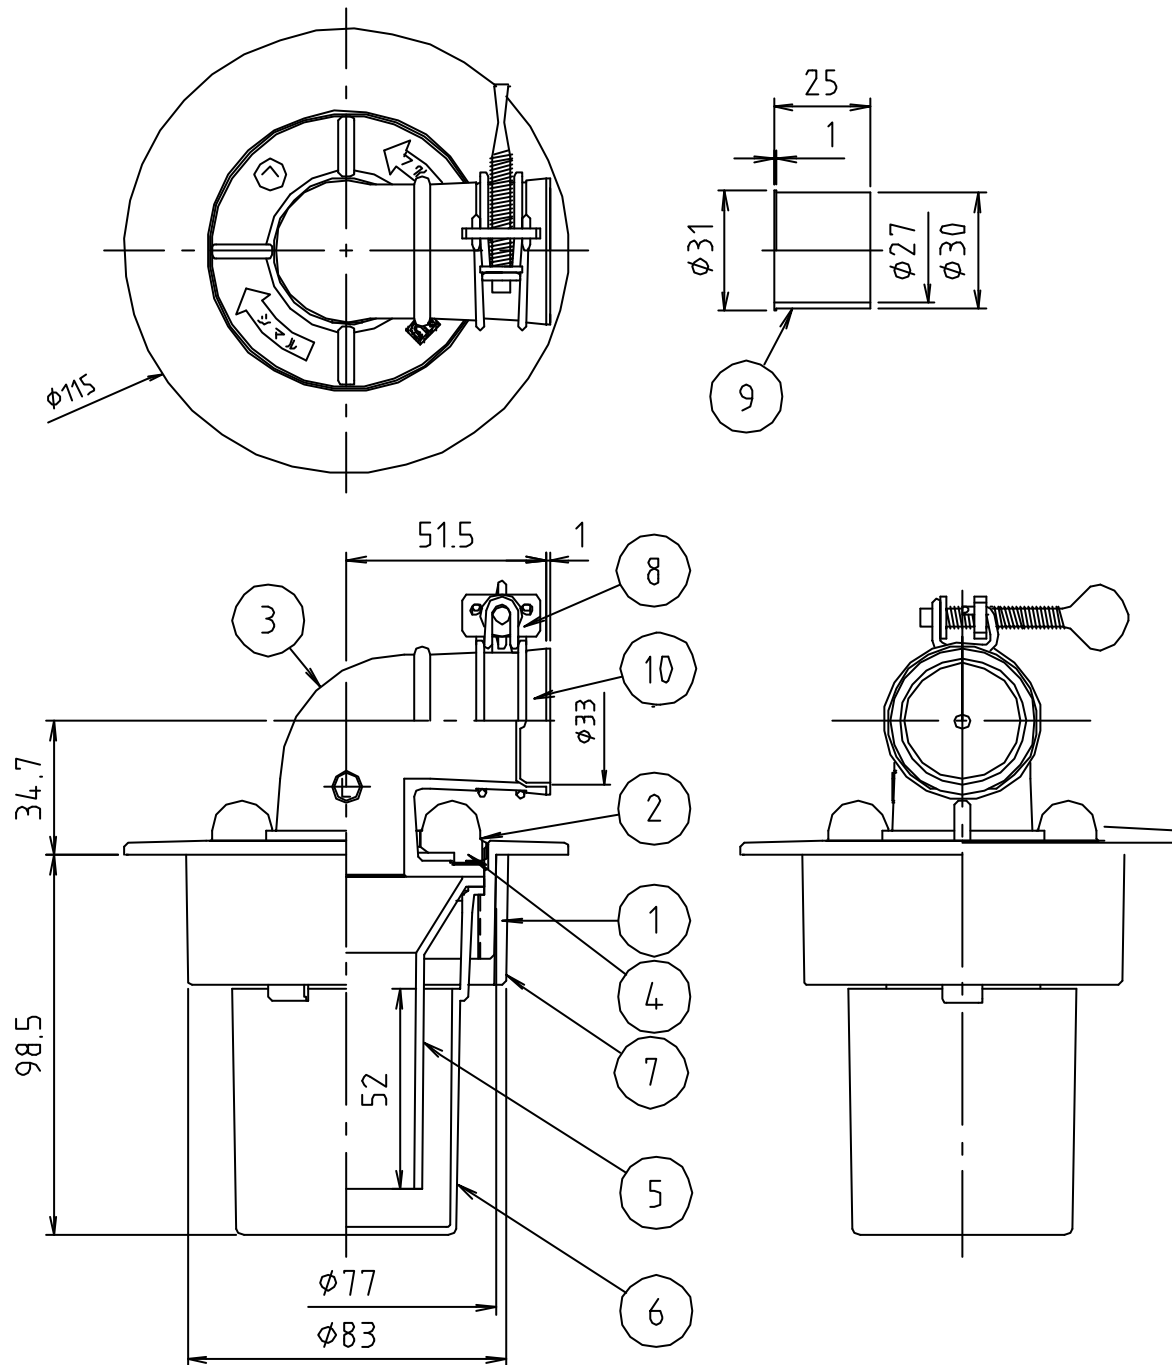

参考図

* web図面の為、等縮尺ではございません。

10	キャップ	合成樹脂	PE	
9	インナー	合成樹脂	PP	抗菌剤入
8	バンド	鉄線	SWM-B	エコーメット
7	VUスリーブ	合成樹脂	ABS	色:グレー
6	フック	合成樹脂	ABS	色:グレー 抗菌剤入
5	防臭パイプ	合成樹脂	ABS	色:グレー 抗菌剤入
4	スベリパッキン	合成樹脂	PP	
3	エルボ	合成樹脂	TPO	色:ホワイト 硬度60° 抗菌剤入
2	化粧フタ	合成樹脂	ABS	エコーメット
1	本体	合成樹脂	ABS	エコーメット
番号	部品名	材質名	材質記号	備考
品名	洗濯機排水トラップ			
品番	MB44KLZ			
寸法	ビスなし			
図番	MB44KLZ-02			

* web図面の為、等縮尺ではございません。

参考図

11	キャップ	合成樹脂	P E	
10	ビス	ステン鋼線	SUS304	3.5× 20… 3本
9	インナー	合成樹脂	P P	抗菌剤入
8	バンド	鉄線	SWM-B	エコーメット
7	VUスリーブ	合成樹脂	ABS	
6	フック	合成樹脂	ABS	抗菌剤入
5	防臭パッキン	合成樹脂	ABS	抗菌剤入
4	スベリパッキン	合成樹脂	P P	
3	エルボ	合成樹脂	TPO	抗菌剤入
2	化粧フタ	合成樹脂	ABS	エコーメット
1	本体	合成樹脂	ABS	エコーメット
番号	部品名	材質名	材質記号	備考
品名	洗濯機排水トラップ ビス付			
品番	MB44KLZ (ビス付)			
寸法	VP・VU75			
図番	W-MB44KLZ-B-02			