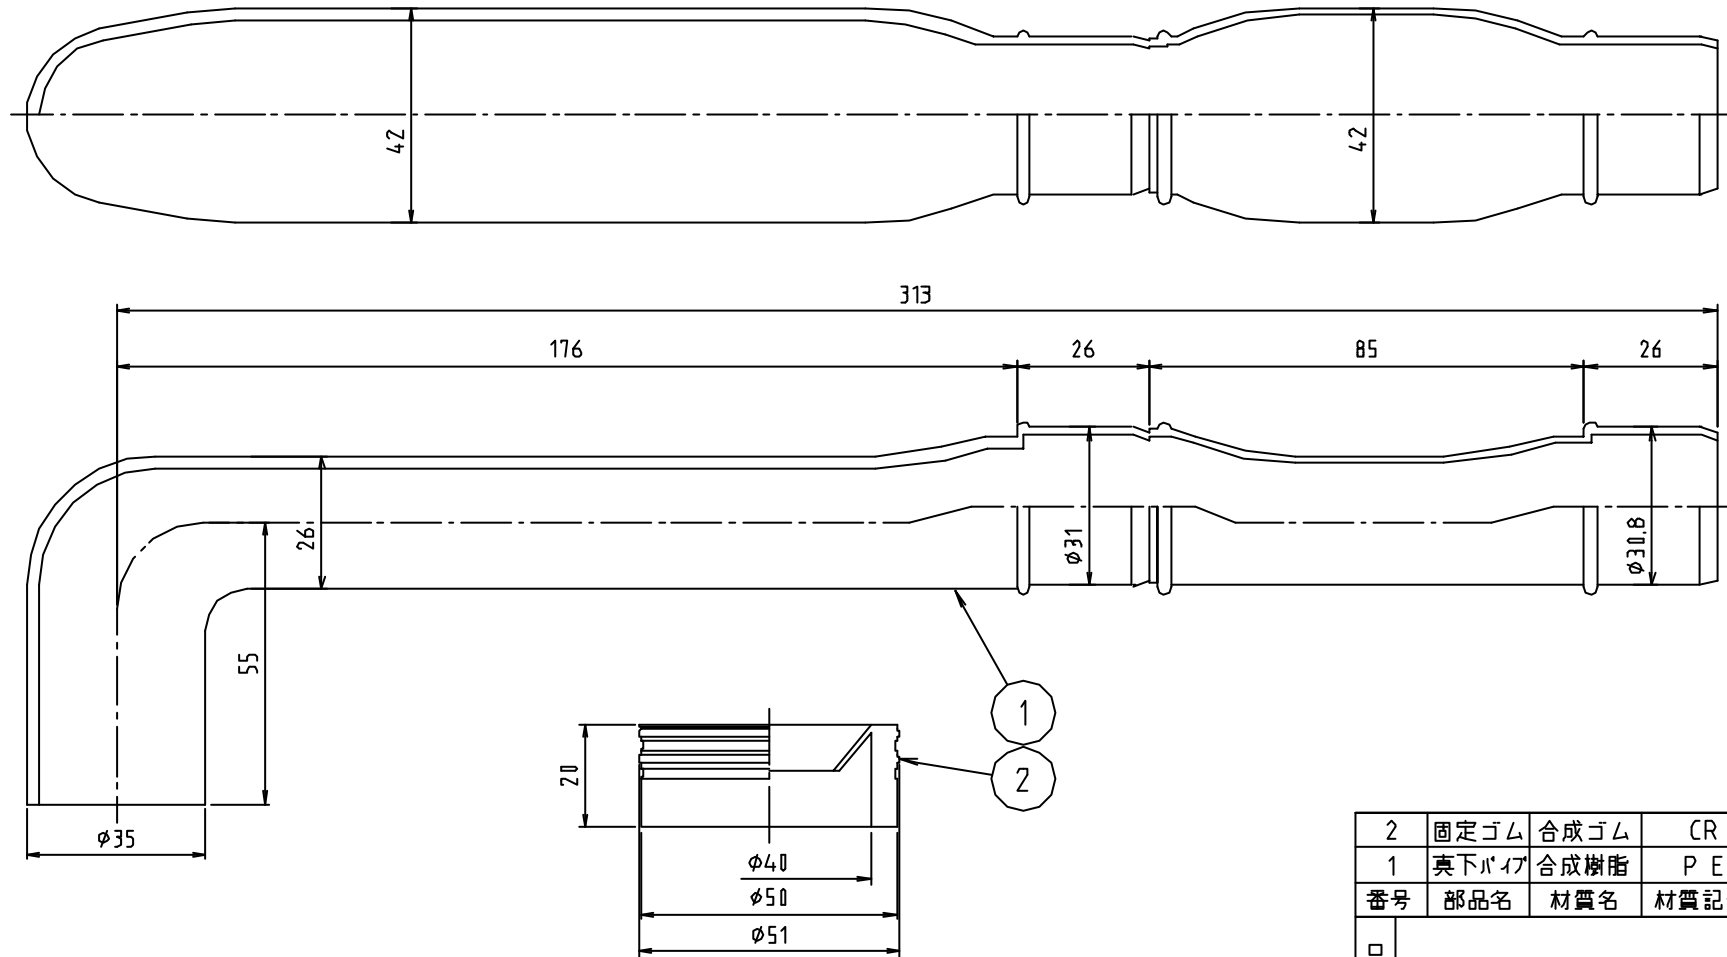

参考図

* web図面の為、等縮尺ではございません。

2	固定ゴム	合成ゴム	CR	
1	真下パイプ	合成樹脂	PE	
番号	部品名	材質名	材質記号	備考
品名	真下パイプセット			
品番	MB44MP-C			
寸法				
図番	W-MB44MP-C-03			