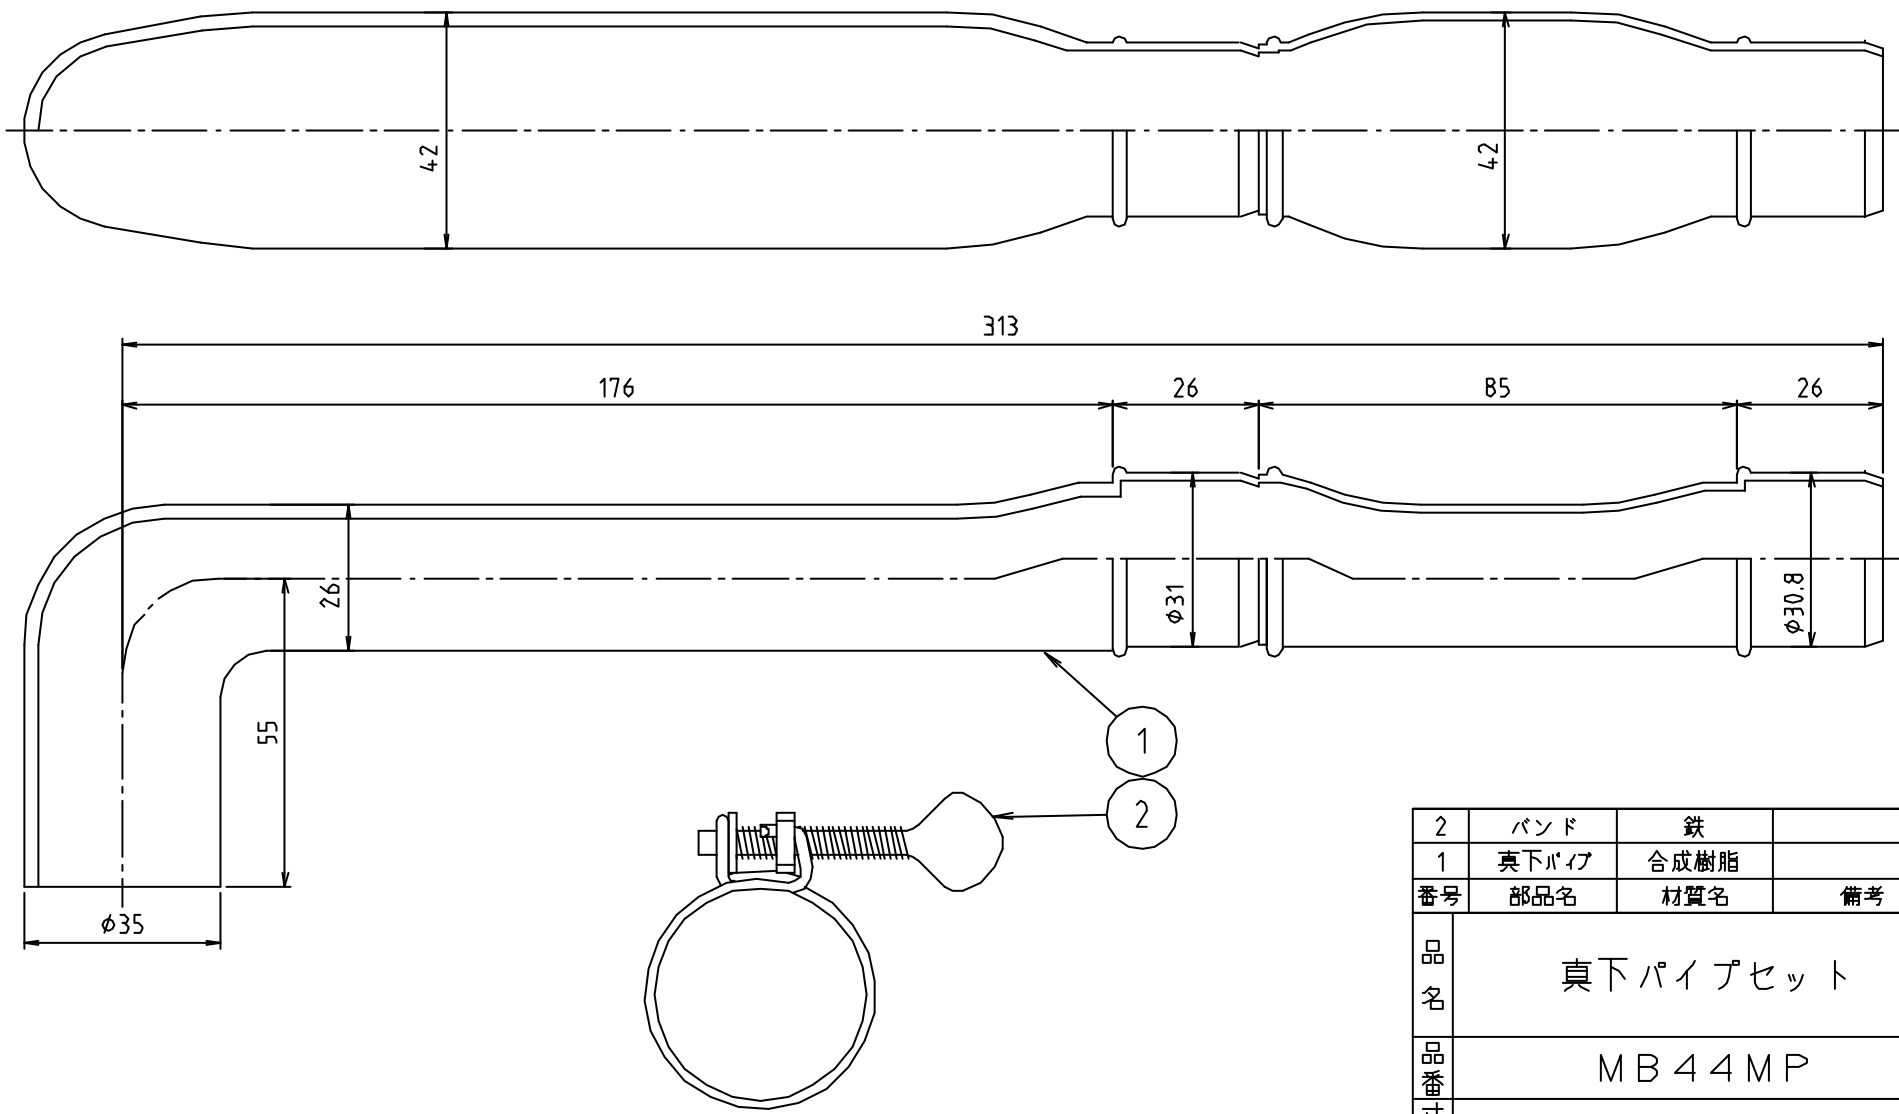

参考図

2	バンド	鉄	
1	真下パイプ	合成樹脂	
番号	部品名	材質名	備考
品名	真下パイプセット		
品番	MB44MP		
寸法			
図番	W-MB44MP-04		

* web図面の為、等縮尺ではございません。