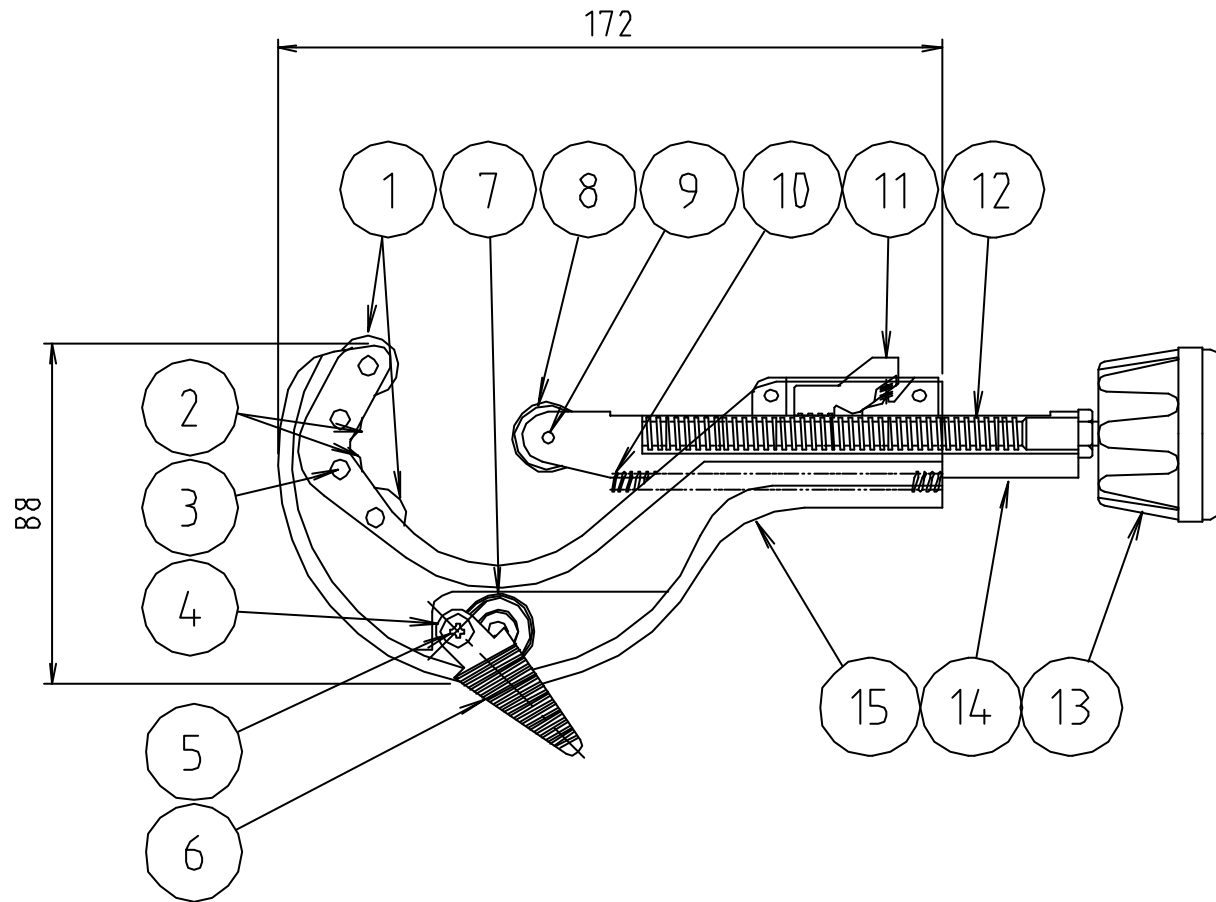

参考図

15	本体	
14	スライダー	
13	ハンドル	
12	ネジ棒	
11	レバー	
10	スプリング	MB664-S
9	丸刃取付ビス	MB700-B
8	丸刃	MB700K 6.3
7	丸刃替刃	MB700K 6.3
6	面取刃	MB700-M
5	面取刃取付ビス	MB700-MB
4	パネフッシャー	MB700-W
3	ローラー 軸	MB664-RJ
2	ローラー 小	MB664-RS
1	ローラー 大	MB664-RL
番号	部品名	品番
品名	MBパイプカッター	
品番	MB664	
寸法		
図番	W-MB664-02	

* web図面の為、等縮尺ではございません。