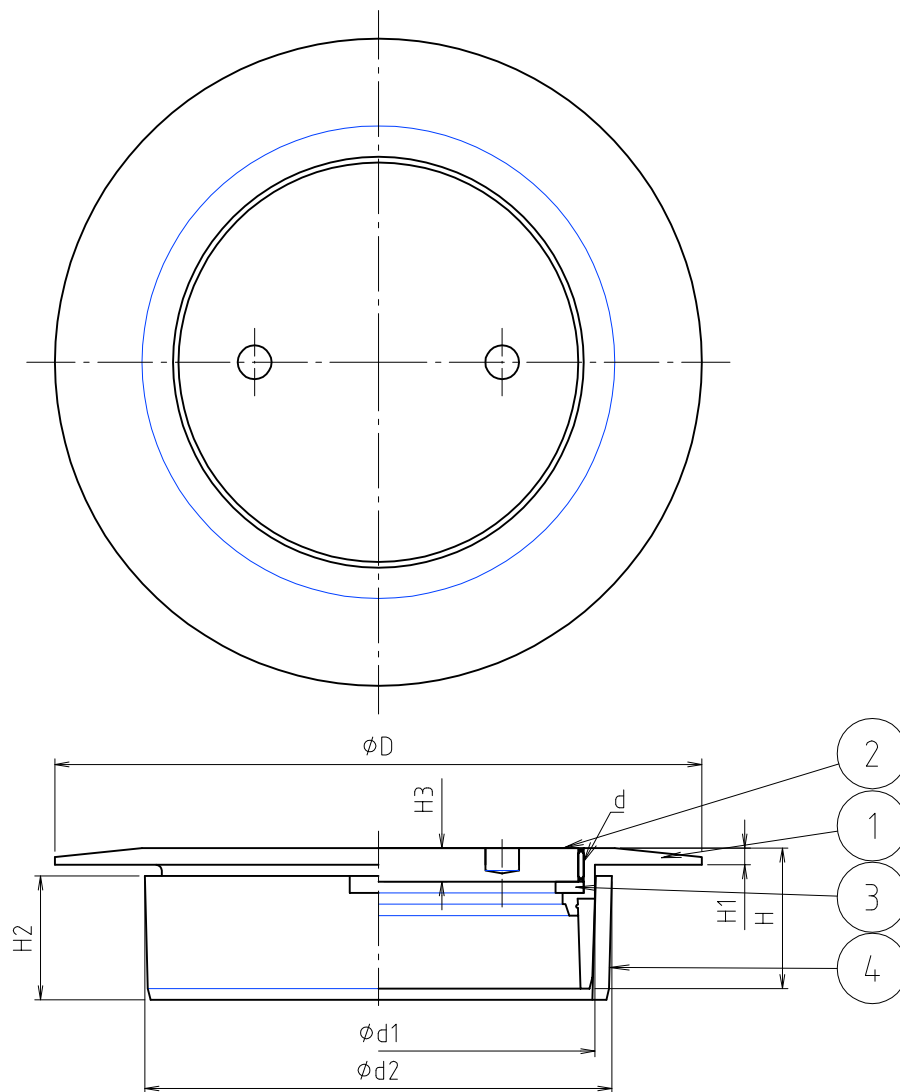

※ web図面の為、等縮尺ではございません。

参考図

寸法	d	φd1	φd2	φD	H	H1	H2	H3
75	W 73山16	77	83	115	25	3	22	6
100	W 96山16	100	107	145	25	3	22	6
125	W121山16	125	131	175	30	4	27	7
150	W137山16	146	154	200	30	4	28	7

4	VUスリーブ	合成樹脂	ABS	
3	パッキン	天然ゴム	N R	
2	フタ	黄銅棒	C3604BD	70-Δメット
1	本体	合成樹脂 黄銅鑄物	ABS CAC203	VP脚はめ込み 70-Δメット
番号	部品名	材質名	材質記号	備考
品名	兼用ツバ付掃除口			
品番	MK132FWG			
寸法				
図番	W-MK132FWG-01			