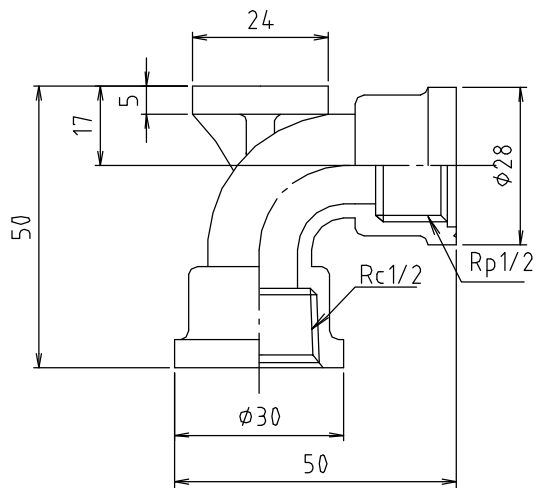

参考図

寸法 13

寸法 20×13

web図面の為、等縮尺ではございません。

| 1 | 本体 | 青銅鑄物 | CAC406 | 70-6×7+ |
|----|-------------|------|--------|---------|
| 番号 | 部品名 | 材質名 | 材質記号 | 備考 |
| 品名 | 内ネジ逆座付水栓エルボ | | | |
| 品番 | MK87GC | | | |
| 寸法 | 13 ・ 20×13 | | | |
| 図番 | MK87GC-01 | | | |