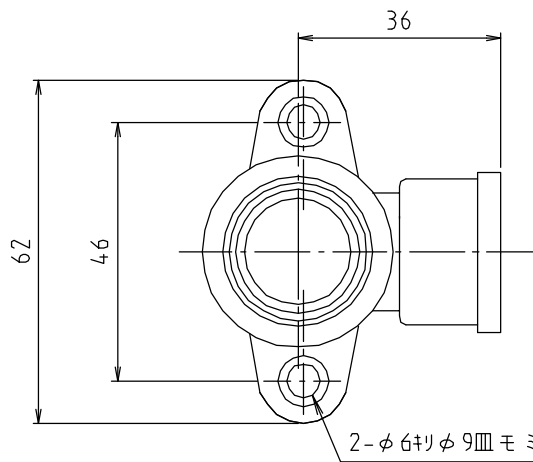

参考図

寸法 13

寸法 20×13

web図面の為、等縮尺ではございません。

| 1 | 本体 | 青銅鑄物 | CAC406 | 70-6×7+ |
|----|-------------|------|--------|---------|
| 番号 | 部品名 | 材質名 | 材質記号 | 備考 |
| 品名 | 内ネジ逆座付水栓エルボ | | | |
| 品番 | MK87GC | | | |
| 寸法 | 13 ・ 20×13 | | | |
| 図番 | MK87GC-01 | | | |