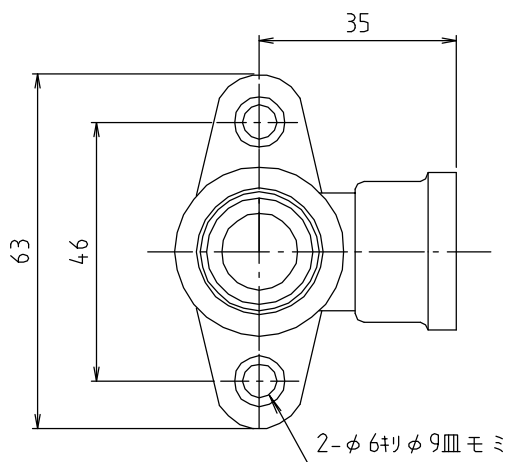

参考図

寸法 13

寸法 20×13

web図面の為、等縮尺ではございません。

| 1 | 本体 | 青銅鑄物 | CAC406 | 70-6×7+ |
|----|-------------|------|--------|---------|
| 番号 | 部品名 | 材質名 | 材質記号 | 備考 |
| 品名 | 内ネジ逆座付水栓エルボ | | | |
| 品番 | MK87GC | | | |
| 寸法 | 13 ・ 20×13 | | | |
| 図番 | MK87GC-01 | | | |