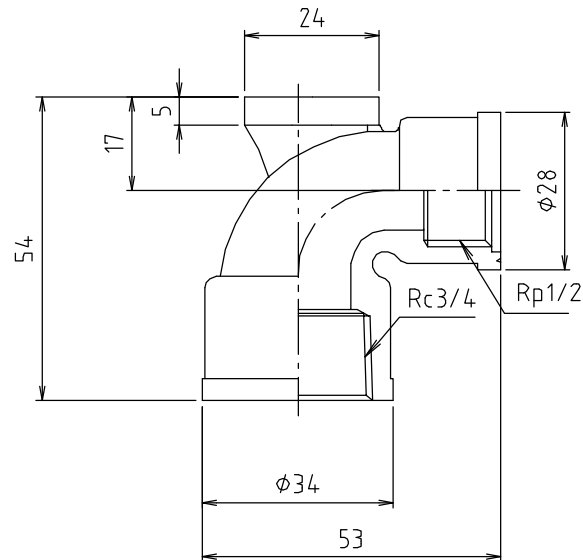

参考図

寸法 13

寸法 20×13

web図面の為、等縮尺ではございません。

| 1 | 本体 | 青銅鑄物 | CAC406 | 70-6×7+ |
|----|-------------|------|--------|---------|
| 番号 | 部品名 | 材質名 | 材質記号 | 備考 |
| 品名 | 内ネジ逆座付水栓エルボ | | | |
| 品番 | MK87GC | | | |
| 寸法 | 13 ・ 20×13 | | | |
| 図番 | MK87GC-01 | | | |