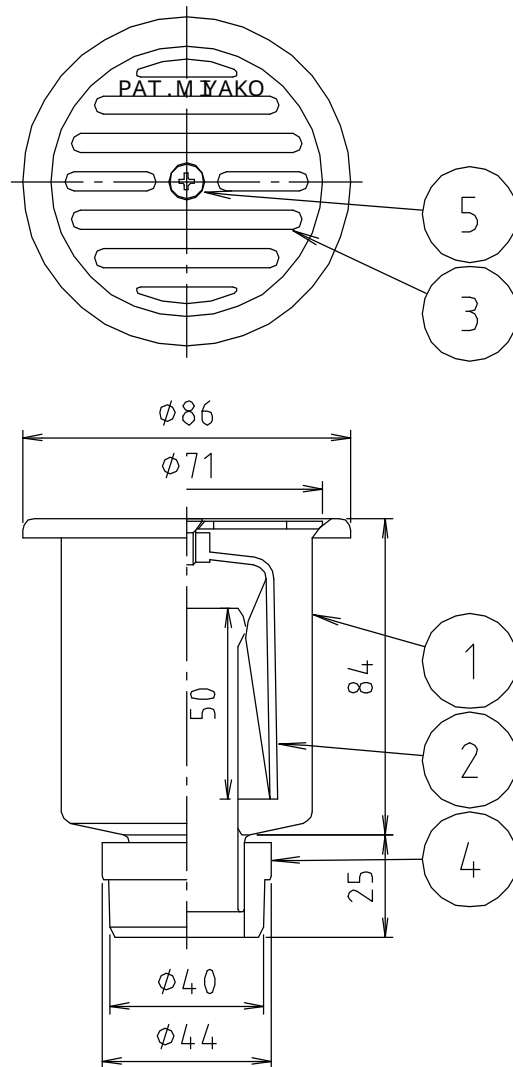

# 参考図

番号	部品名	材質名	材質記号	備考
5	ビス	ステン鋼線	SUS304	
4	VP・VUスリーブ	合成樹脂	PVC	
3	目皿巢	ステン鋼板	SUS304	
2	フン	合成樹脂	PP	
1	本体	ステン鋼板	SUS304	
品名	ステンレス深型フントラップ (VP・VU兼用)			
品番	MS50			
寸法	75×40			
図番	MS50-75×40-01			

web図面の為、等縮尺ではございません。