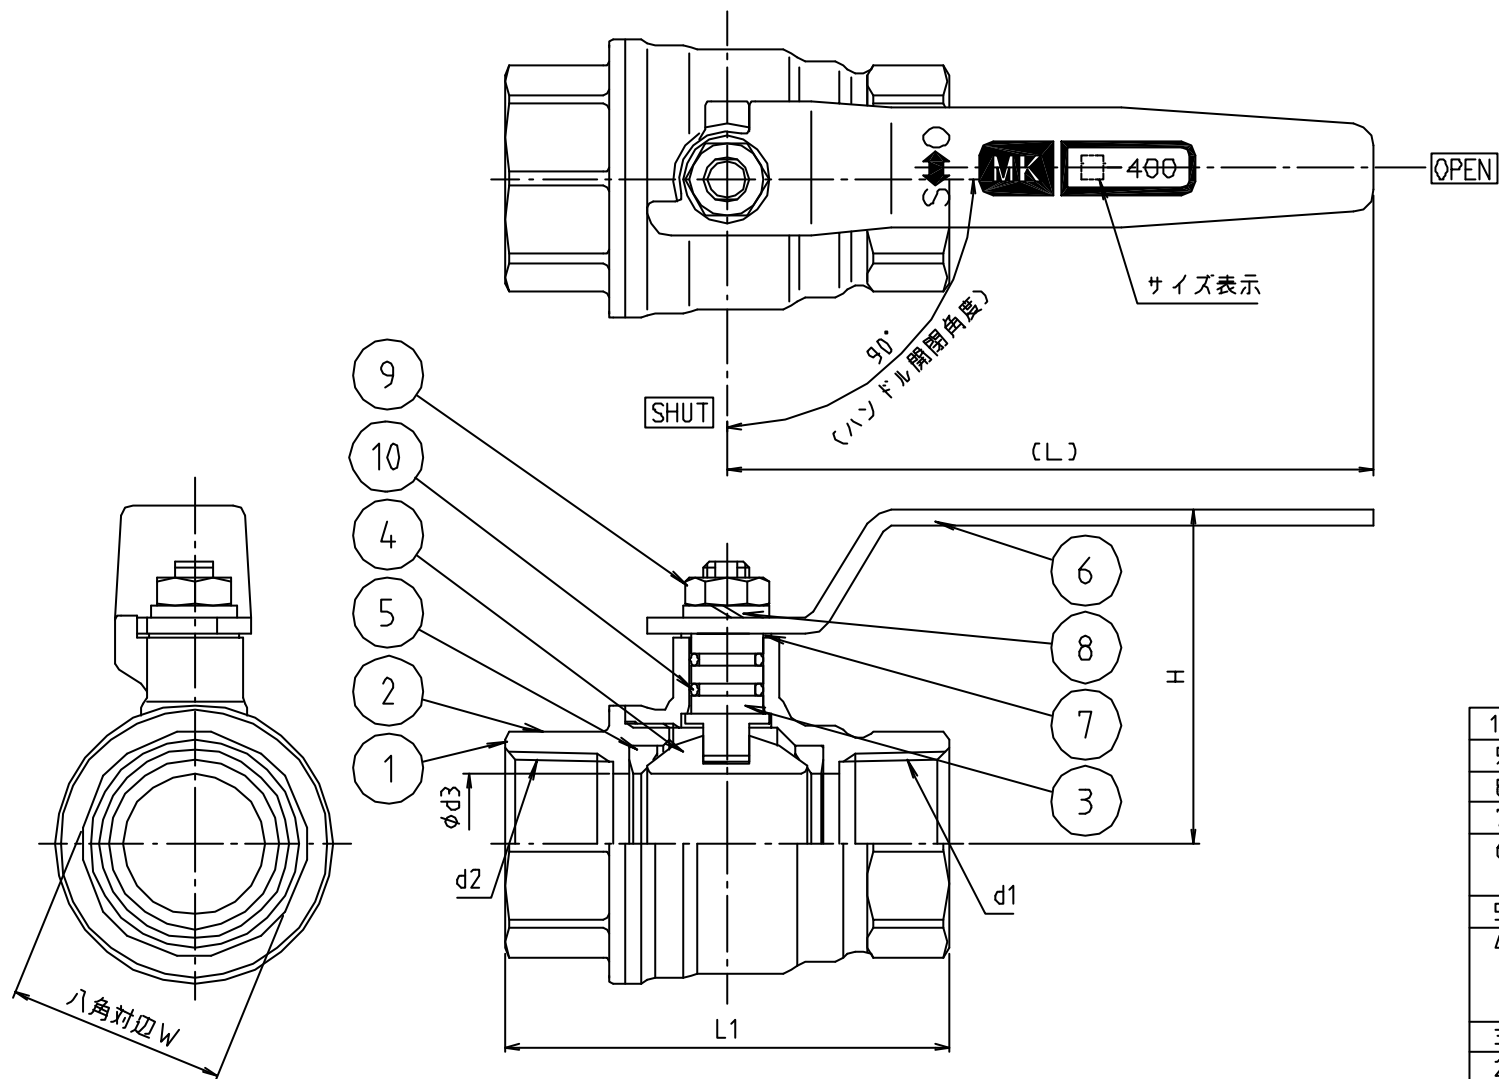

# 参考図

寸法	d1	d2	d3	L	L1	H	W
1/2	Rc 1/2	Rc 1/2	15.5	85	65	48.5	26
3/4	Rc 3/4	Rc 3/4	20	85	68	52.5	32
1	Rc 1	Rc 1	25	115	79	59.5	39
1 1/4	Rc 1 1/4	Rc 1 1/4	32	115	86	65	48
1 1/2	Rc 1 1/2	Rc 1 1/2	38	115	96	69.5	55
2	Rc 2	Rc 2	50	130	119	84	67.5
2 1/2	Rc 2 1/2	Rc 2 1/2	65	250	138	110	84
3	Rc 3	Rc 3	76	250	167	121	98

\* web図面の為、等縮尺ではございません。

10	Oリング	合成ゴム	FKM	2ヶ
9	六角ナット	ステン鋼線	SUS304	
8	バネ座金	ステン鋼線	SUS304	
7	パッキン	合成樹脂	PTFE	
6	ハンドル 1/2~2 2 1/2~3	ステン鋼板 亜鉛ダイカスト	SUS430 ZDC2	色:アル
5	ボールシート	合成樹脂	PTFE	2ヶ
4	ボール 1/2~3/4 1~2 2 1/2~3	黄銅棒 鍛造用黄銅棒 黄銅鋳物	C3604BD C3771BE CAC203	加工:Δx+y
3	スピンドル	耐塩亜鉛黄銅棒	—	
2	キャブ	鍛造用黄銅棒	C3771BE	
1	本体	鍛造用黄銅棒	C3771BE	
番号	部品名	材質名	材質記号	備考

品名	MKフルポートボールバルブ			
品番	MZ400			
寸法				
図番	W-MZ400-07			