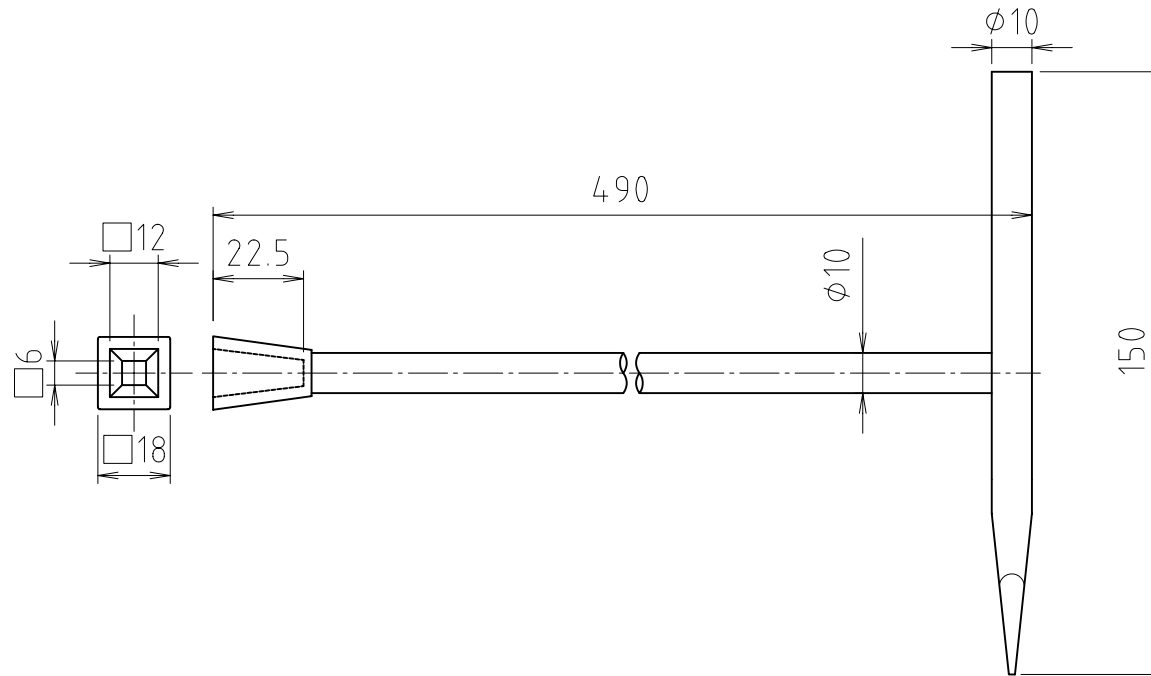

参考図

1	本体	軟鋼線材	SWRM	3価1170X-1
番号	部品名	材質名	材質記号	備考
品名	止水栓キー（直）			
品番	S220A			
寸法				
図番	S220A-04			

※web図面の為、等縮尺ではございません。