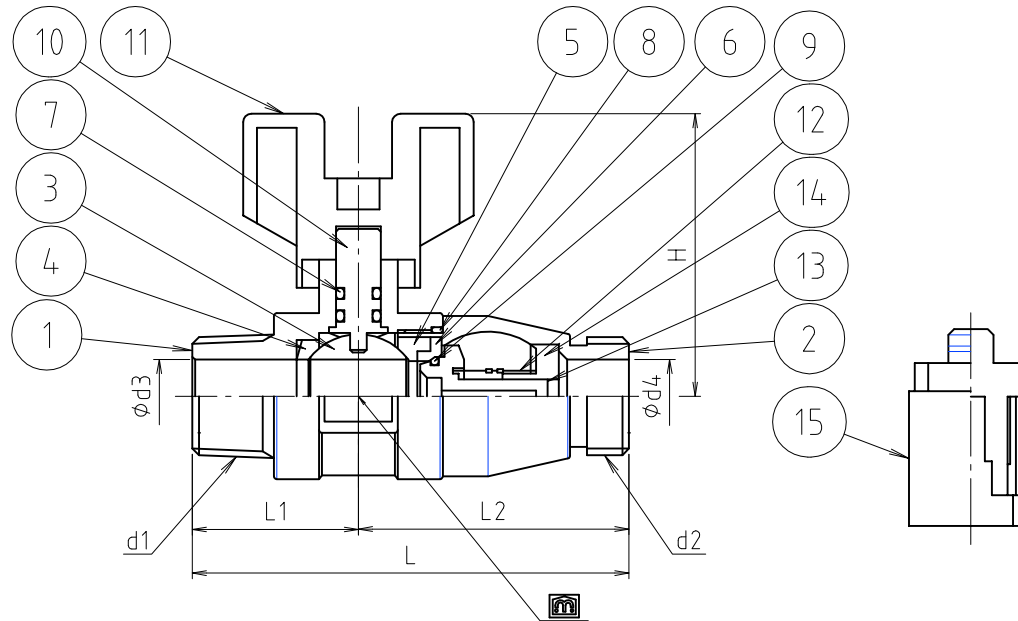

参考図

※ web図面の為、等縮尺ではございません。

※ () 寸法は、⑮を装着した時の寸法です。

寸法	d1	d2	φd3	φd4	L	L1	L2	H
13	R1/2	G1/2	13	13	77.6	29.5	48.1	50.2 (74.2)
20	R3/4	G3/4	13	16	72.1	30.5	41.6	50.2 (74.2)
20×13	R3/4	G1/2	13	13	78.6	30.5	48.1	50.2 (74.2)

15	着脱式首長用 アダプター	合成樹脂	POM	
14	ガイド	合成樹脂	POM	
13	コマ	合成樹脂	POM	
12	バネ	スチール	SUS304	
11	着脱式ハンドル	合成樹脂	POM	
10	着脱式シフト	黄銅棒	C3604BD	
9	リング	合成ゴム	EPDM	
8	リング	合成ゴム	EPDM	
7	リング	合成ゴム	EPDM	2枚
6	逆止シート	合成樹脂	POM	
5	ボールシート	合成樹脂	PTFE	
4	ボールシート	合成樹脂	PTFE	
3	ボール	黄銅棒	C3604BD	70-Δメット
2	ボール押え	黄銅棒	C3604BD	70-Δメット
1	本体	鍛造用 黄銅棒	C3771B	70-Δメット
番号	部品名	材質名	材質記号	備考
品名	逆止ボールバルブ オス×オス			
品番	S2GB			
寸法				
図番	W-S2GB-06			