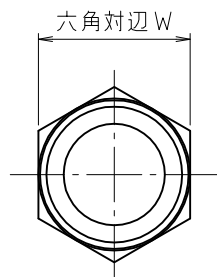

※ web図面の為、等縮尺ではございません。

参考図

寸法	d1	d2	L	W
13	G 1/2	R 1/2	28	21
20	G 3/4	R 3/4	34	27
25	G 1	R 1	45	35
20R×13G	G 1/2	R 3/4	34	27
20G×13R	G 3/4	R 1/2	32	27

1	本体	黄銅棒	C3604BD	70-Δ×4
番号	部品名	材質名	材質記号	備考
品名	フレキシップル			
品番	S2T			
寸法				
図番	W-S2T-06			