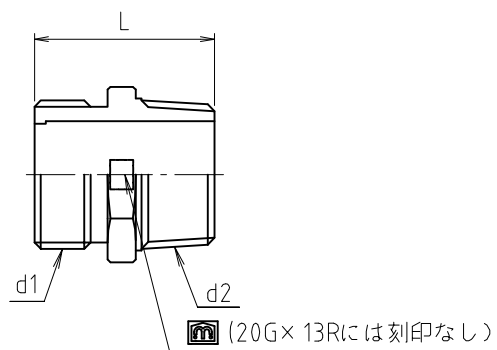

※ web図面の為、等縮尺ではございません。

参考図

寸法	d1	d2	L	W
13	G 1/2	R 1/2	28	21
20	G 3/4	R 3/4	34	27
25	G 1	R 1	45	35
20R×13G	G 1/2	R 3/4	34	27
20G×13R	G 3/4	R 1/2	32	27

1	本体	黄銅棒	C3604BD	70-Δ×4
番号	部品名	材質名	材質記号	備考
品名	フレキシップル			
品番	S2T			
寸法				
図番	W-S2T-06			