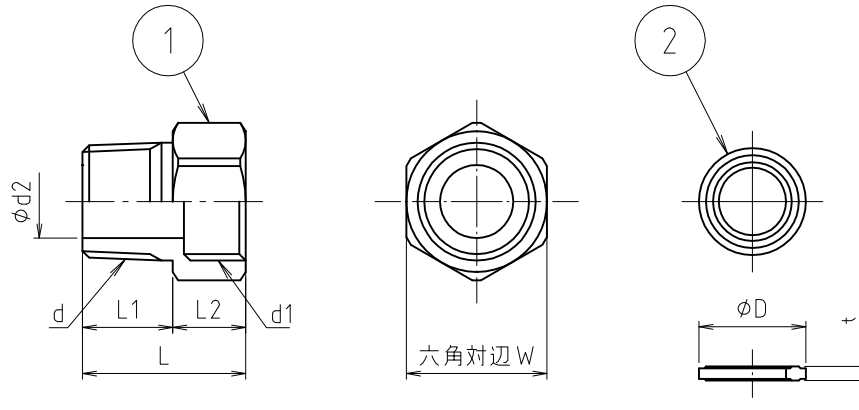

参考図

※ web図面の為、等縮尺ではございません。

寸法	d	d1	φd2	L	L1	L2	W	φD	t
13	R1/2	G1/2	13	29	16	13	25	19	2.5
20	R3/4	G3/4	18	31	17	14	32	24	3.5
13R×20G	R1/2	G3/4	13	30	16	14	32	24	3.5
20R×13G	R3/4	G1/2	13	30	17	13	32	19	2.5

2	ゴムパッキン	合成ゴム	EPDM	
1	本体	黄銅棒	C3604BD	70-Δ×97
番号	部品表名	材質名	材質記号	備考
品名	ネジ変換アダプタ			
品番	S2TEF-B			
品番 寸法				
図番	W-S2TEF-B			