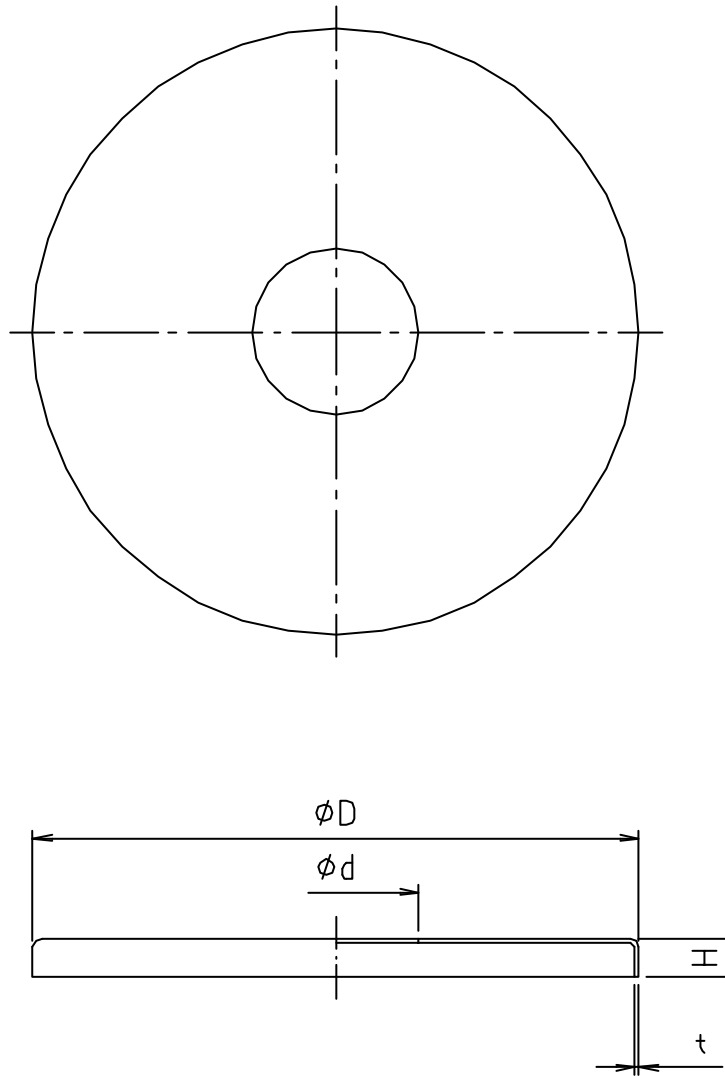

参考図

* web図面の為、等縮尺ではございません。

寸法	ϕd	ϕD	H	t
13x 1	22	65	1	1
	22	80	1	1
	22	100	1	1
13x 3	22	65	3	0.6
	22	80	3	0.6
	22	100	3	0.6
13x 5	22	60	5	0.5
	22	65	5	0.6
	22	80	5	0.6
	22	100	5	0.6
13x 10	22	60	10	0.5
	22	65	10	0.6
	22	80	10	0.6
	22	100	10	0.6

1	本体	黄銅条	C26B0R	加-△材
番号	部品名	材質名	材質記号	備考
品名	巾広給水座金			
品番	S50W			
寸法				
図番	S50W-03			