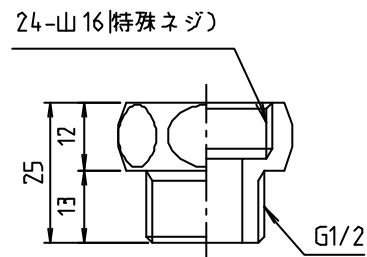

# 参考図

\* web図面の為、等縮尺ではございません。

1	本 体	黄銅棒	C3604BD	20-6×4
番号	部品名	材質名	材質記号	備考
品名	小便器用メス・オスニップル			
品番	S60T			
寸法	16×13			
図番	W-S60T-02			