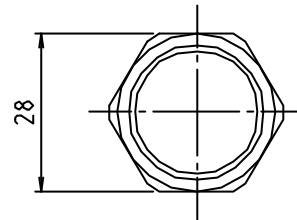

# 参考図

\* web図面の為、等縮尺ではございません。

1	本 体	黄銅棒	C3604BD	20-6×4
番号	部品名	材質名	材質記号	備考
品名	小便器用メス・オスニップル			
品番	S60T			
寸法	16×13			
図番	W-S60T-02			