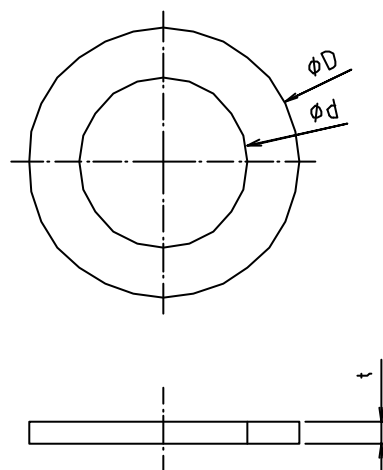

※ web図面の為、等縮尺ではございません。

参考図

| 寸法 | ϕd | ϕD | t |
|----|----------|----------|-----|
| 13 | 12 | 18 | 2.0 |
| 20 | 15 | 24 | 2.0 |
| 25 | 21 | 30 | 2.0 |

| 1 | 本体 | 合成ゴム | EPDM | 色：白 |
|----|-----------|------|------|-----|
| 番号 | 部品名 | 材質名 | 材質記号 | 備考 |
| 品名 | ゴムパッキン（白） | | | |
| 品番 | SV1W | | | |
| 寸法 | | | | |
| 図番 | W-SV1W-02 | | | |