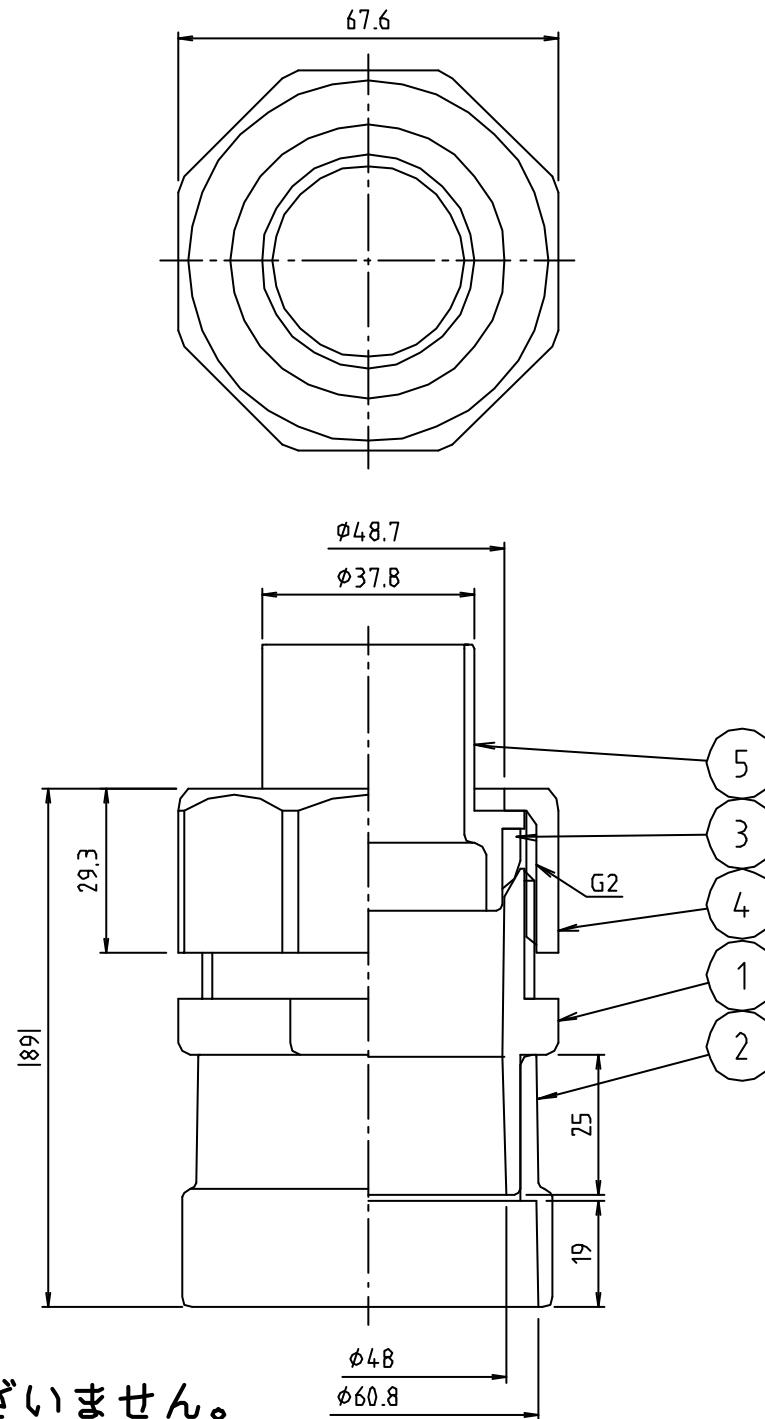

参考図

※ web図面の為、等縮尺ではございません。

| 5 | インナー | 合成樹脂 | ABS | 色グレー |
|----|----------------|------|------|------|
| 4 | ナット | 合成樹脂 | PP | 色グレー |
| 3 | パッキン | 合成ゴム | CR | |
| 2 | 50Aソケット | 合成樹脂 | ABS | 色グレー |
| 1 | 本体 | 合成樹脂 | ABS | 色グレー |
| 番号 | 部品名 | 材質名 | 材質記号 | 備考 |
| 品名 | 排水ホース用アダプタ | | | |
| 品番 | Z14PVHK-F | | | |
| 寸法 | | | | |
| 図番 | W-Z14PVHK-F-04 | | | |