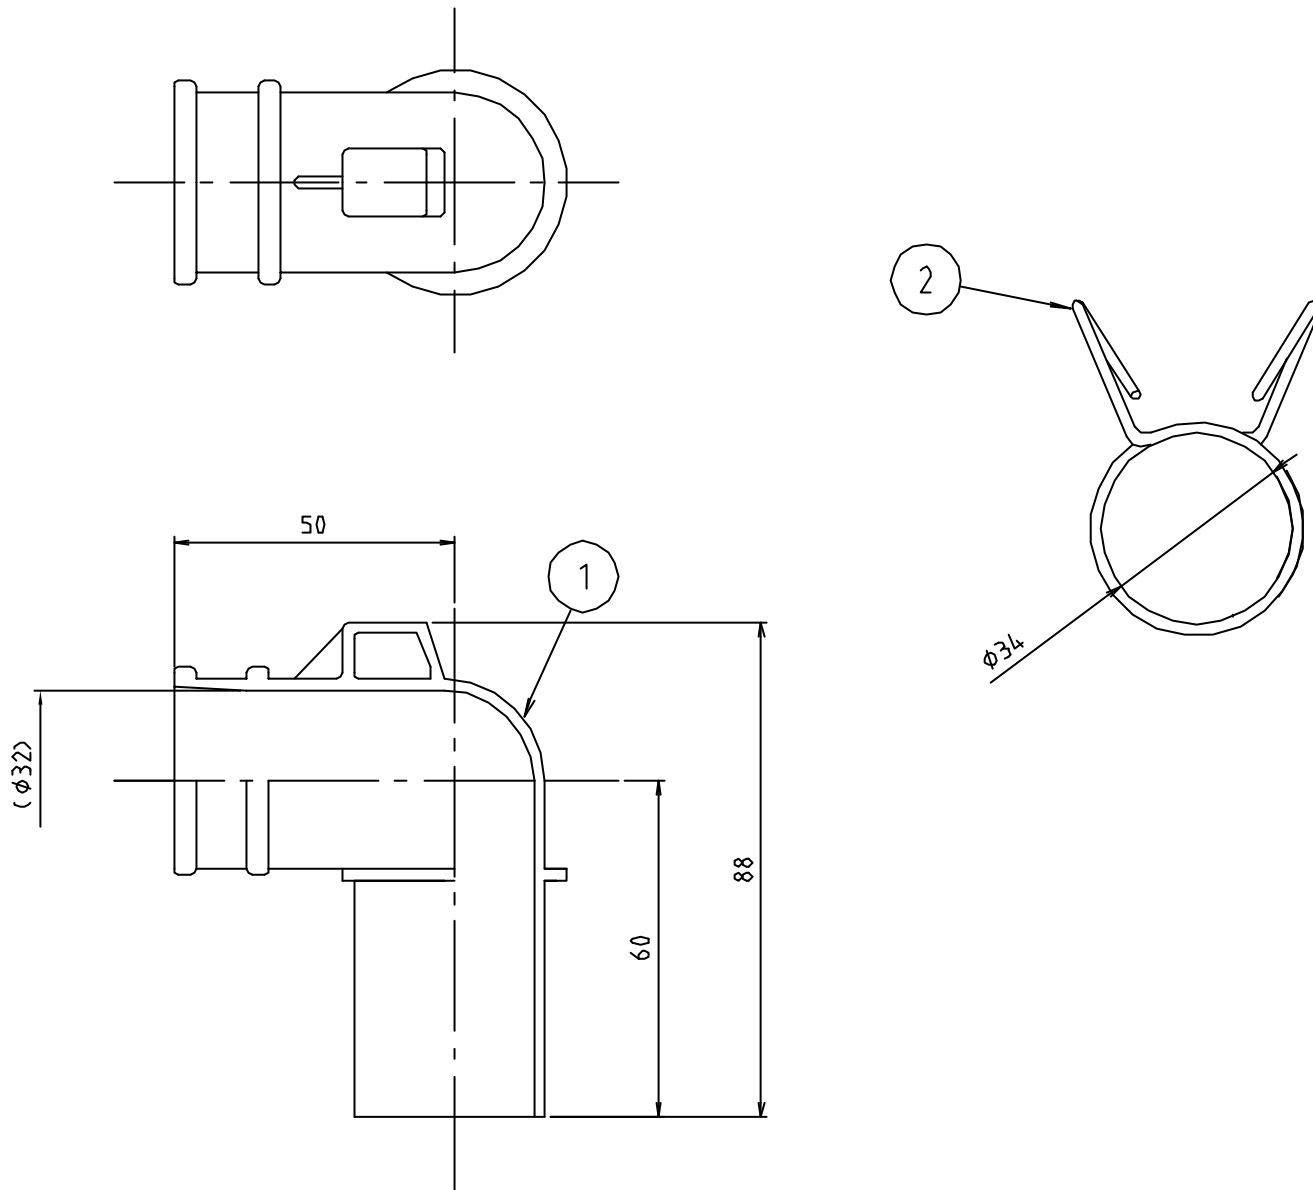

参考図

※ web図面の為、等縮尺ではございません。

2	バンド	ステン鋼線	
1	本体	合成樹脂	
番号	部品名	材質名	備考
品名	洗濯機エルボセット		
品番	Z44-ES		
寸法			
図番	W-Z44-ES-02		