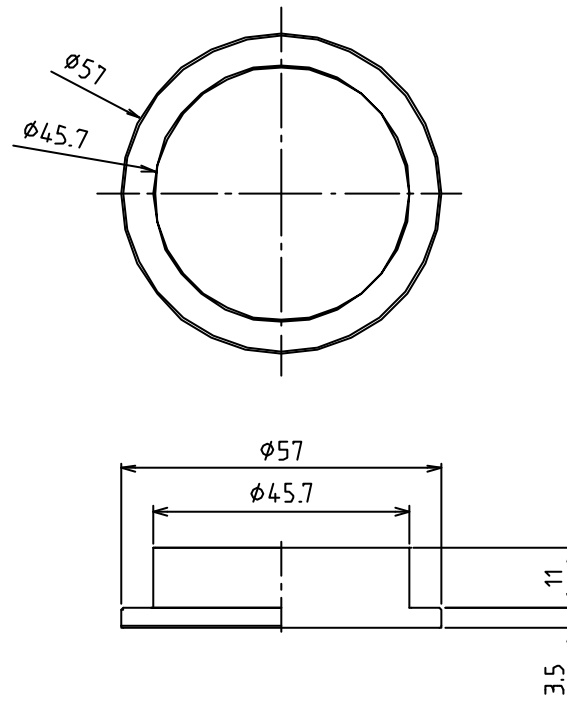

参考図

* web図面の為、等縮尺ではございません。

1	本体	合成ゴム	EPDM	色：グレー
番号	部品名	材質名	材質記号	備考
品名	洗濯機トラップ用 ゴムキャップ			
品番	Z44-GC			
寸法	50			
図番	W-Z44-GC-02			