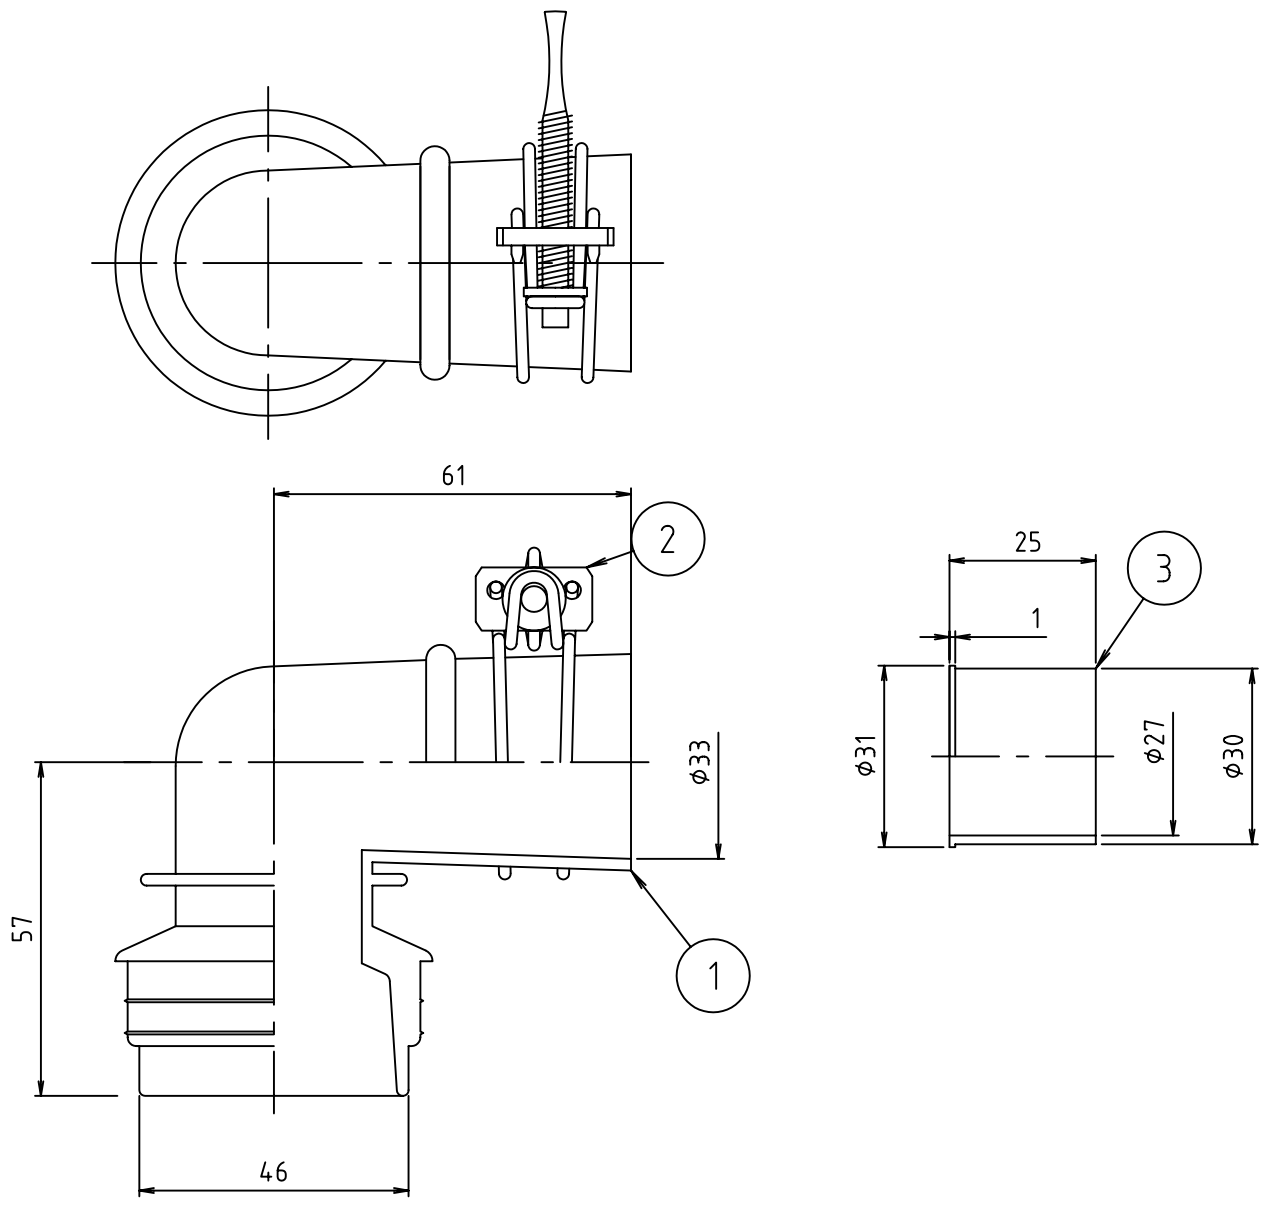

参考図

番号	部品名	材質名	材質記号	備考
3	インナー	合成樹脂	PP	抗菌剤入
2	バンド	鉄線	SWM-B	ニクロム付
1	エルボ	合成樹脂	TPO	抗菌剤入
品名	洗濯機エルボセット			
品番	Z44C-ES			
寸法				
図番	Z44C-ES-01			

※web図面の為、等縮尺ではございません。