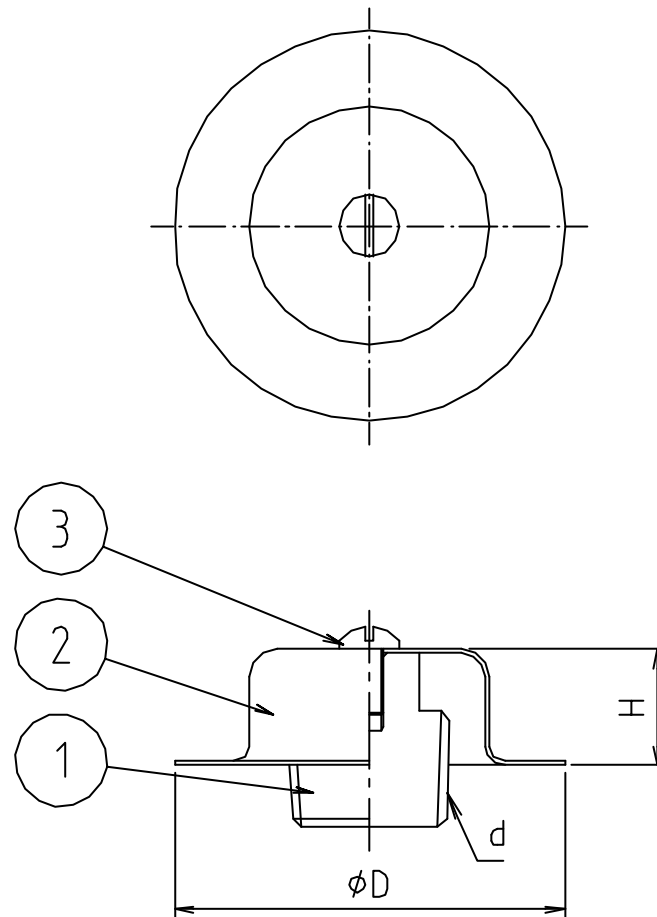

# 参考図

寸法	d	D	H
13	R 1/2	50.5	15
20	R 3/4	50.5	15

※ web図面の為、等縮尺ではございません。

3	ビス	スクリュー	SUS304	
2	化粧カバー	黄銅板	C2600P	クロムメッキ
1	本体	青銅棒	CA406C	
番号	部品名	材質名	材質記号	備考
品名	公団型化粧プラグ			
品番	M133A			
寸法	13・20			
図番	W-M133A-02			