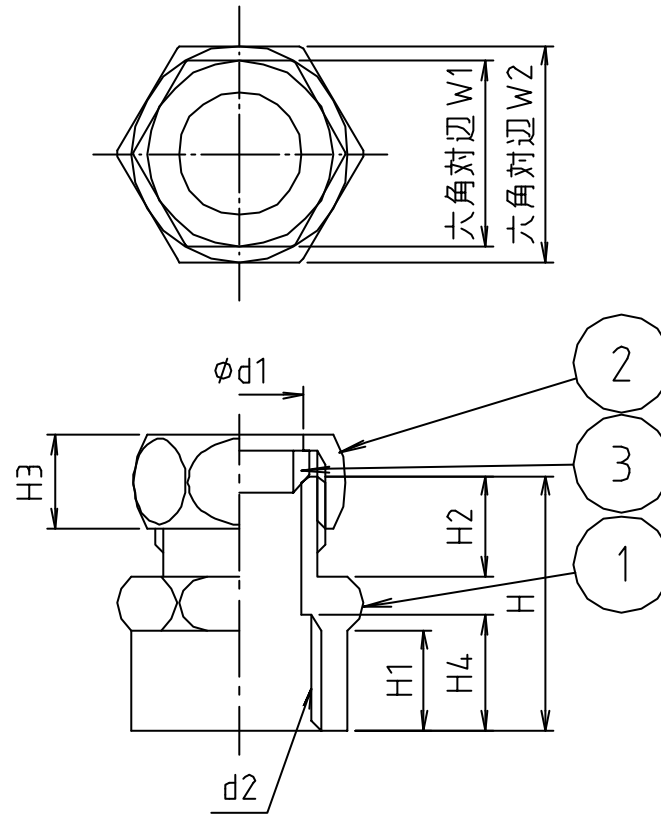

# 参考図

※ web図面の為、等縮尺ではございません。

寸法	d1	d2	H	H1	H2	H3	H4	W1	W2
13.0X1/2	13.0	Rc 1/2	30	14	9	12	15	23	28
16.0X1/2	16.3	Rc 1/2	33	13	13	12	15	24	28

3	パッキン	合成ゴム	C R	
2	ナット	黄銅棒	C3604BD	70-Δメタ
1	本体	黄銅棒	C3604BD	70-Δメタ
番号	部品名	材質名	材質記号	備考
品名	内ネジアダプタ (船舶用)			
品番	M135E			
寸法	13・16			
図番	W-M135E-13.16-03			