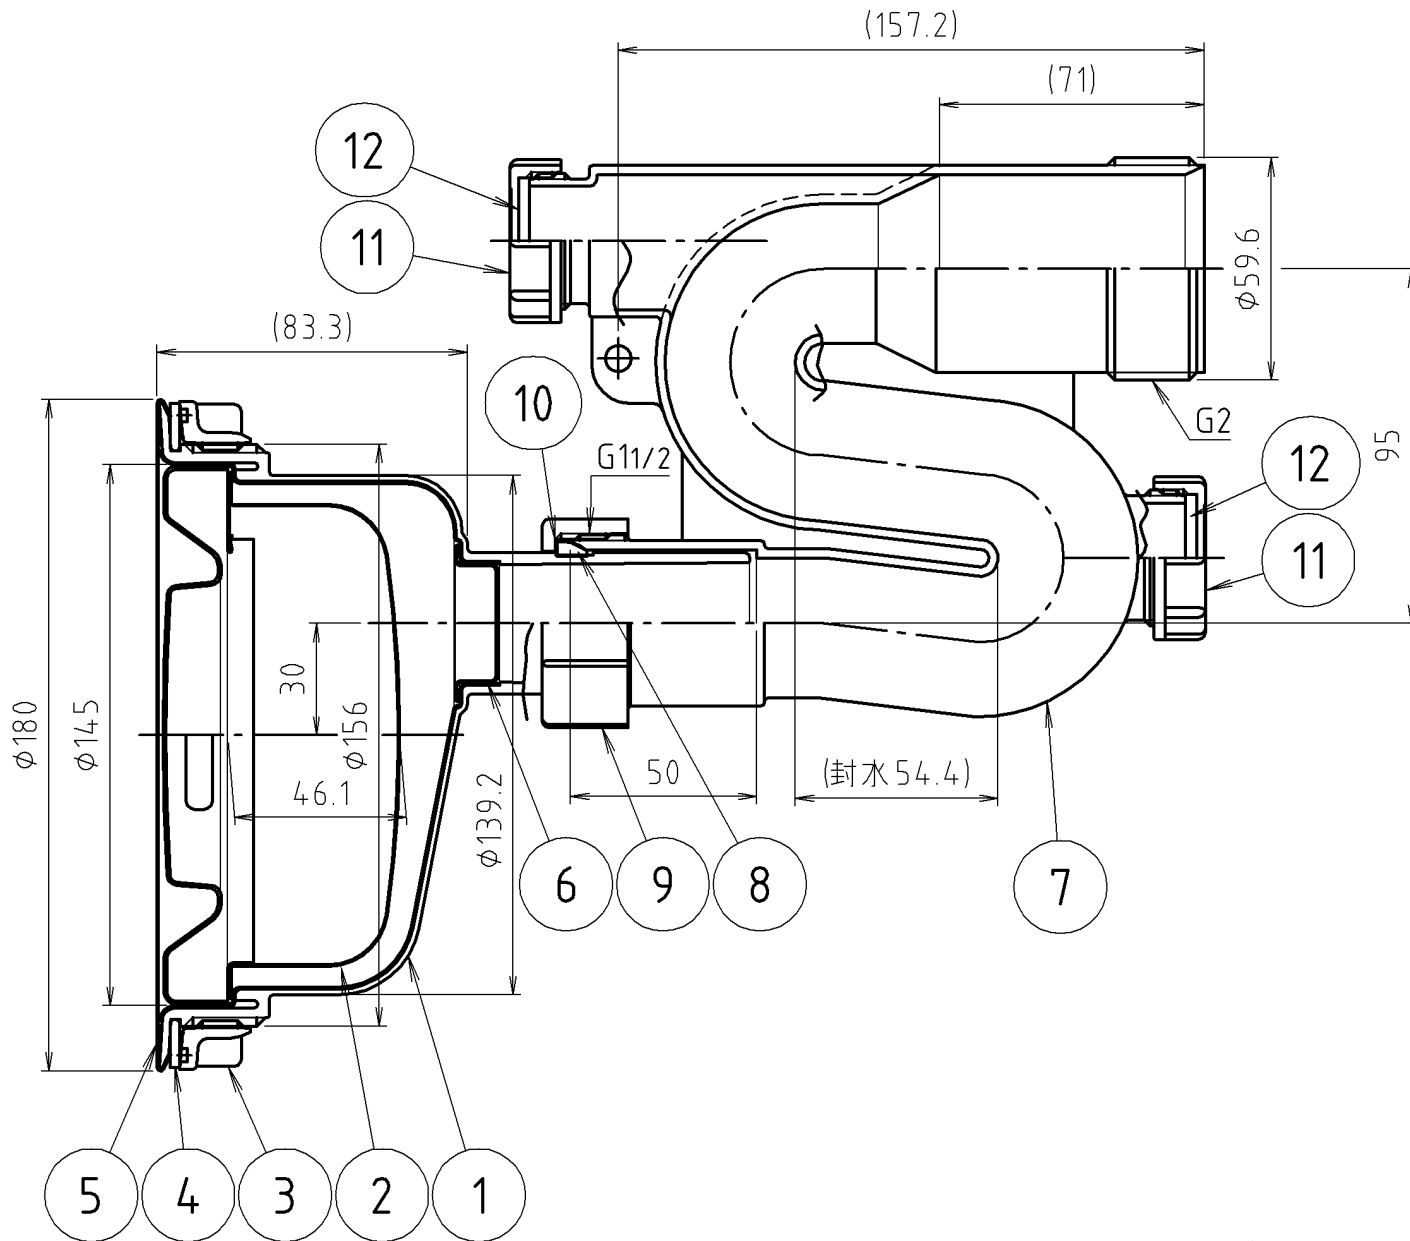

参考図

12	ドリルバッキン	天然ゴム	NR	
11	ドリルキャップ	合成樹脂	PP	
10	ワコ栓エルボ ボリバッキン	合成樹脂	PP	
9	エルボナット	合成樹脂	ABS	
8	三角バッキン	合成ゴム	CR	
7	KITトラップ	合成樹脂	PP	
6	目皿	ステンレス鋼板	SUS304	
5	排水プレート (オールステンレス)	ステンレス鋼板	SUS304	
4	平バッキン	合成ゴム	CR	
3	ロックナット	合成樹脂	ABS	
2	ステンレスカゴ (H50)	ステンレス鋼板	SUS304	
1	ステンレス排水口	合成樹脂 ステンレス鋼板	PP SUS304	
番号	部品名	材質名	材質記号	備考

品名	ステンレストラップ3535			
品番 寸法	M14ST			

※web図面の為、等縮尺ではございません。