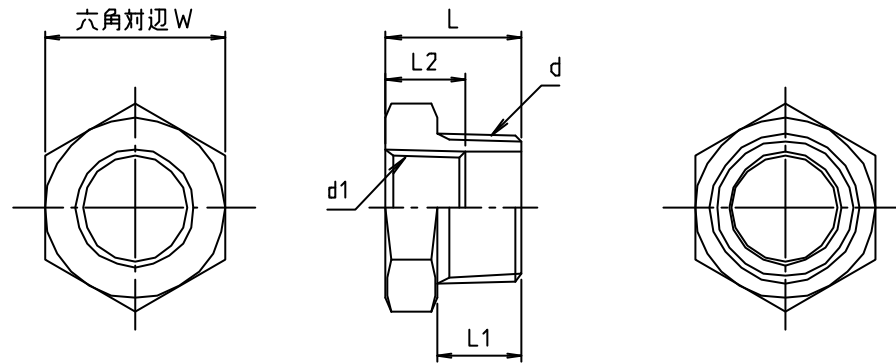

※ web図面の為、等縮尺ではございません。

参考図

寸法	d	d1	L	L1	L2	W
13×10	R 1/2	Rc 3/8	19	14	13	22
20×10	R 3/4	Rc 3/8	20	15	13	30
20×13	R 3/4	Rc 1/2	24	15	14	32
25×10	R 1	Rc 3/8	21	16	12	36
25×13	R 1	Rc 1/2	27.5	16	11.5	38
25×20	R 1	Rc 3/4	27.5	16	13	38
30×13	R 1 1/4	Rc 1/2	22	17	11	45
30×20	R 1 1/4	Rc 3/4	22	17	14	45
30×25	R 1 1/4	Rc 1	22	17	14	45
40×20	R 1 1/2	Rc 3/4	25	20	17	50
40×25	R 1 1/2	Rc 1	25	20	17	50
40×30	R 1 1/2	Rc 1 1/4	25	20	17	50
50×25	R 2	Rc 1	26	20	18	61
50×30	R 2	Rc 1 1/4	26	20	18	61
50×40	R 2	Rc 1 1/2	26	20	18	61

1	本体 25×13 25×20	青銅鑄物	CAC406	
1	本体	青銅棒	CAC406C	
番号	部品名	材質名	材質記号	備考
品名	砲金ブッシング			
品番	M154BMN			
品番 寸法 図番	W-M154BMN-06			