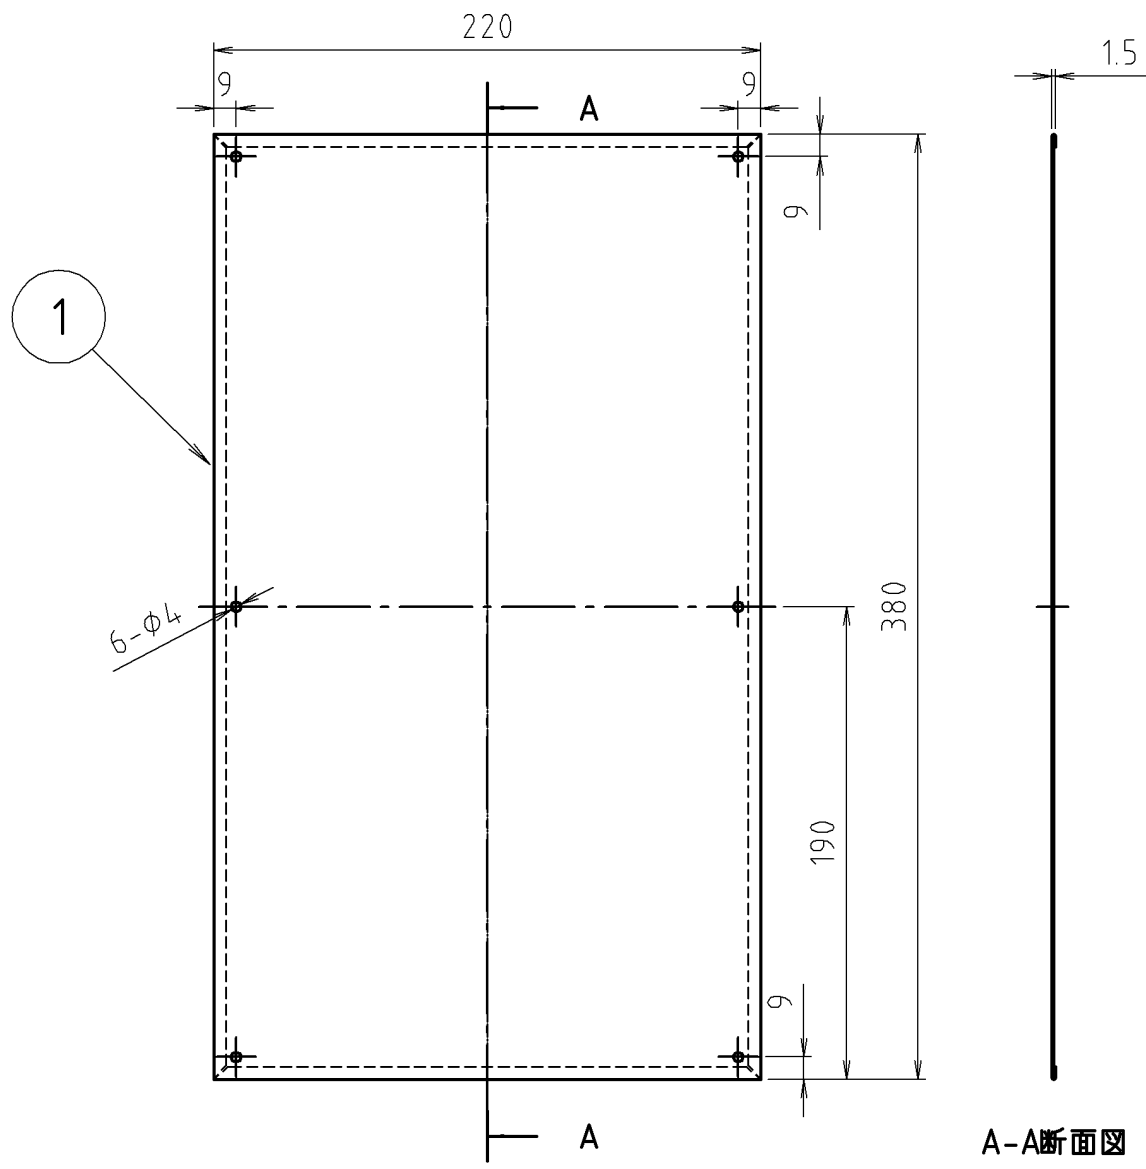

参考図

番号	部品名	材質名	材質記号	備考
3	PYプラグ	合成樹脂	PP	
2	ビス	ステン鋼線	SUS430	
1	本体	ステン鋼板	SUS430	
品名	循環口化粧カバー（穴ナシ）			
品番	M246-0			
寸法				

※web図面の為、等縮尺ではございません。