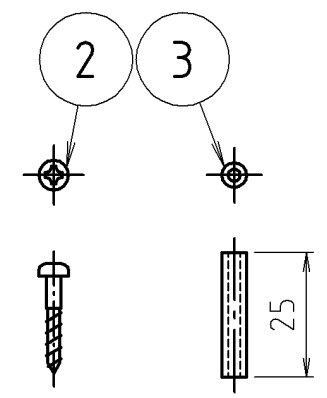

参考図

番号	部品名	材質名	材質記号	備考
3	PYプラグ	合成樹脂	PP	
2	ビス	ステン鋼線	SUS430	
1	本体	ステン鋼板	SUS430	
品名	循環口化粧カバー（穴ナシ）			
品番	M246-0			
寸法				

※web図面の為、等縮尺ではございません。