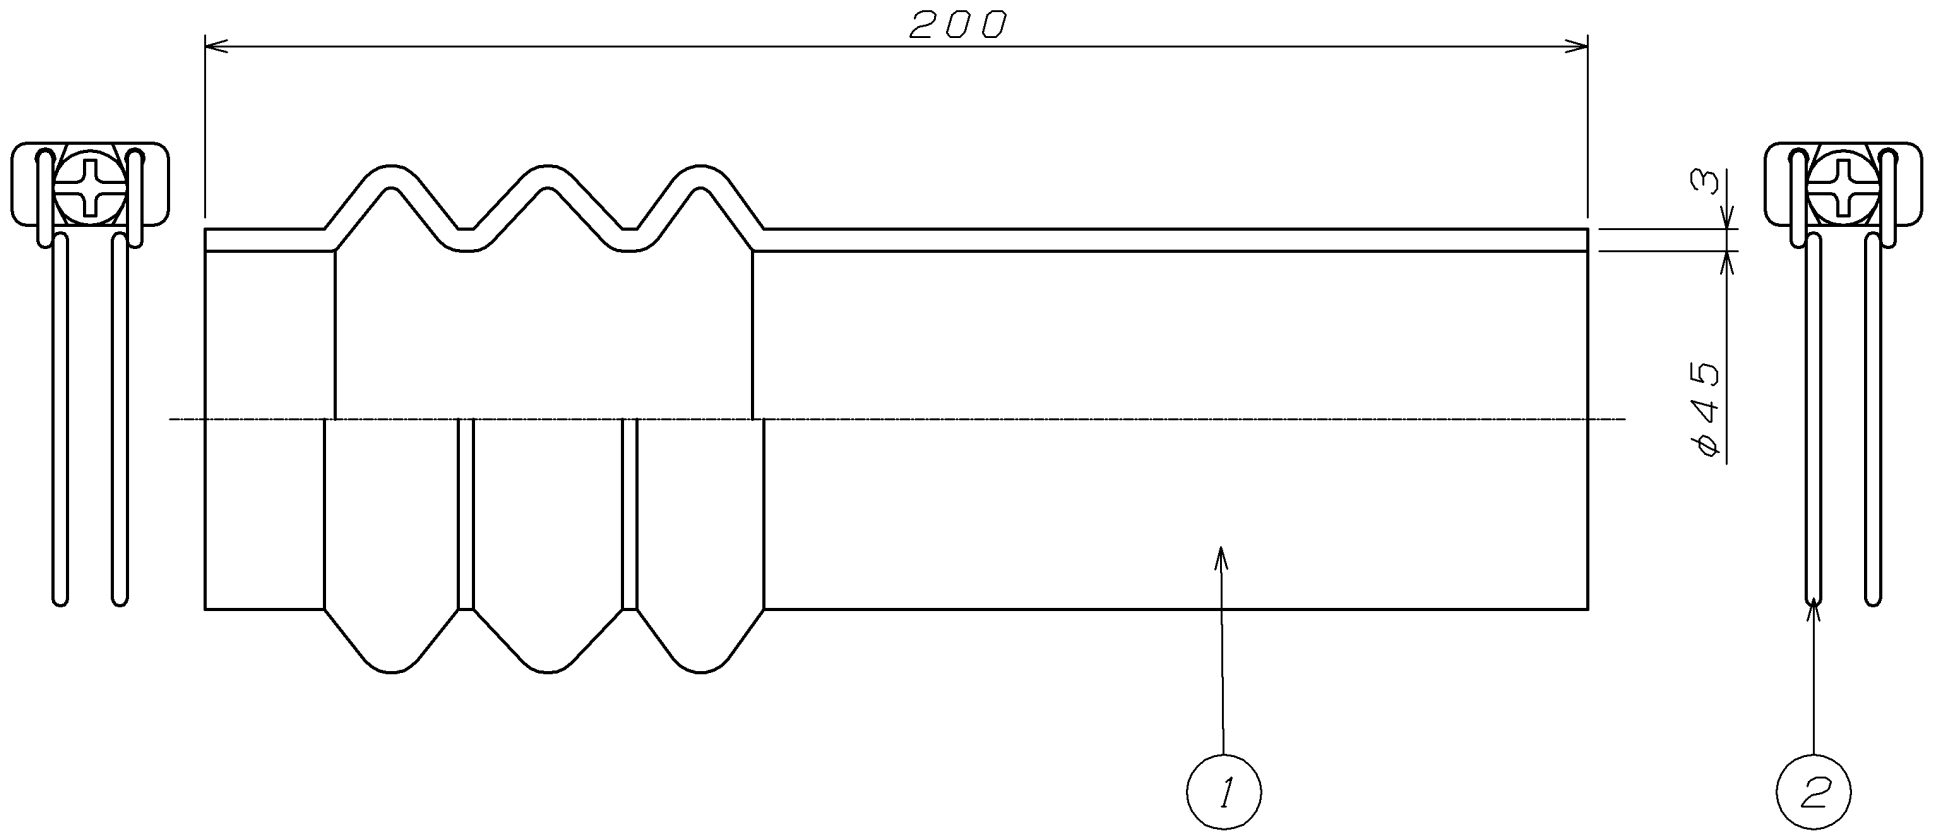

参考図

2	ホ-スバツド	鉄線	SWM-B	
1	ジャバラB型	合成ゴム	EPDM	
番号	部品名	材質名	材質記号	備考
品名	ジャバラB型			
品番	M246SB			
寸法	45×45			

※web図面の為、等縮尺ではございません。