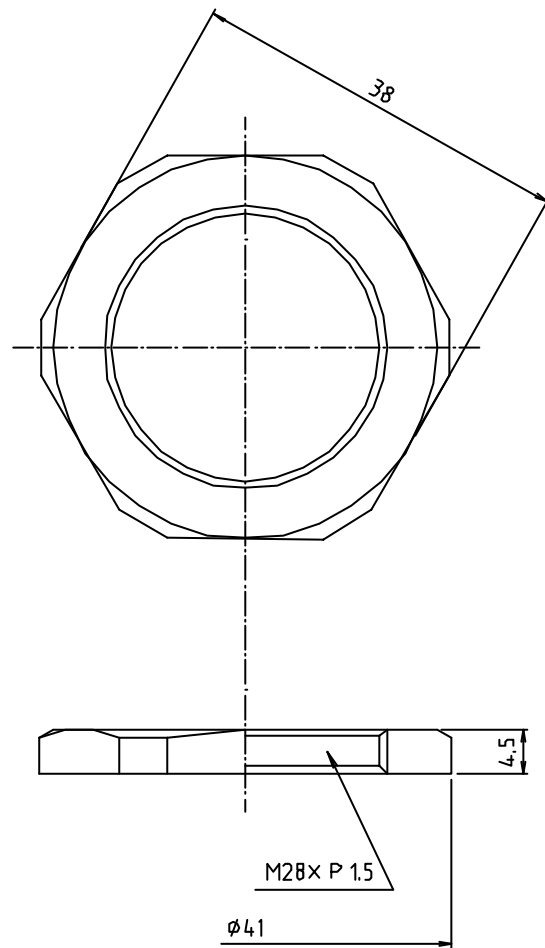

# 参考図

※web図面の為、等縮尺ではございません。

|      |         |
|------|---------|
| 品名   | 六角ナット   |
| 品番寸法 | M335P-N |
|      |         |