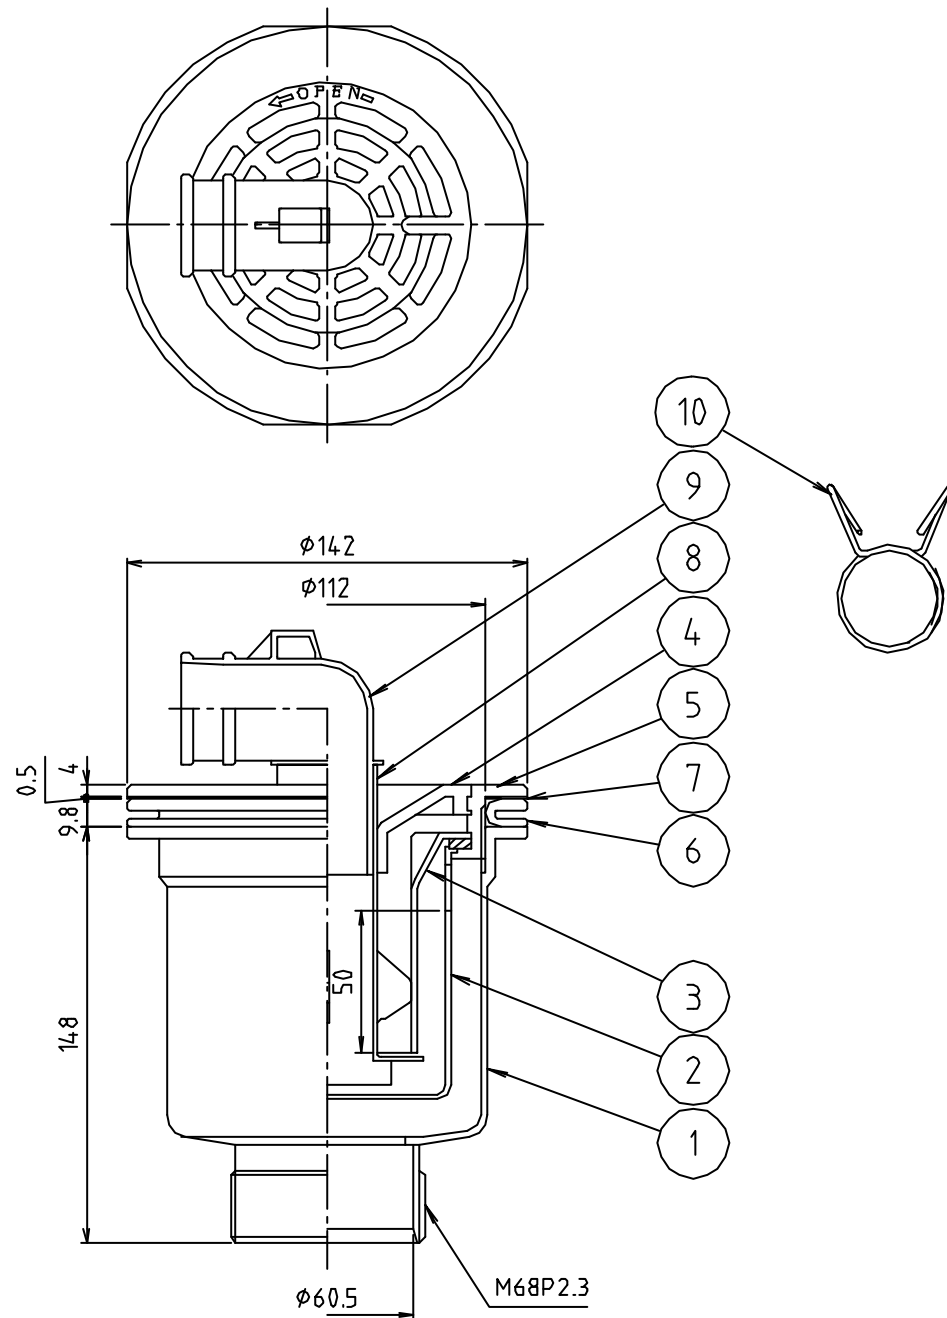

参考図

web図面の為、等縮尺ではございません。

10	バンド	ステン鋼線	SUS304	
9	エルボ	合成樹脂	TPO	
8	排出筒	合成樹脂	PP	
7	スペリパッキン	合成樹脂	PP	
6	Oパッキン	合成ゴム	EPDM	
5	上部ハウジング	合成樹脂	ABS	
4	ステーター	合成樹脂	ABS	
3	防臭パッキン	合成樹脂	ABS	パッキン付
2	防臭フック	合成樹脂	ABS	
1	本体	合成樹脂	ABS	
番号	部品名	材質名	材質記号	備考
品名	洗濯機防水ポンプ用排水金具（縦引）			
品番	M44PT			
寸法				
図番	M44PT-03			