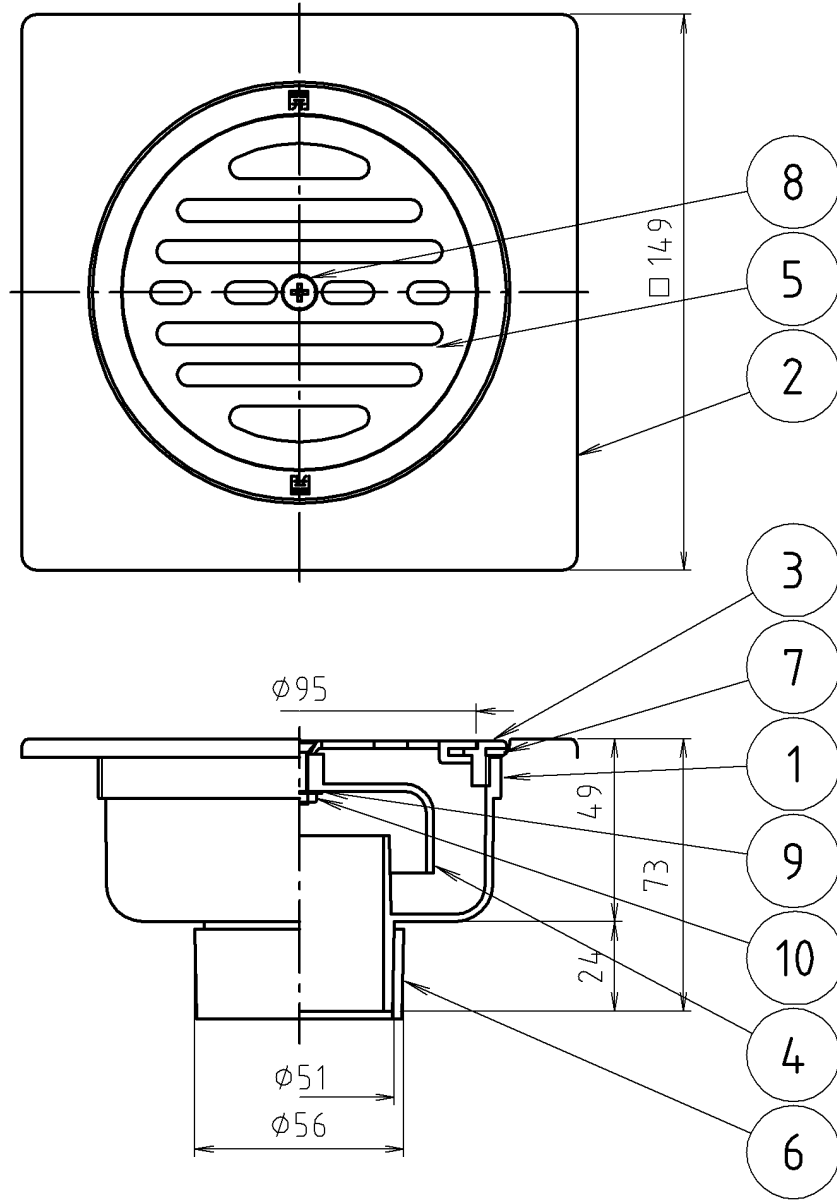

参考図

※web図面の為、等縮尺ではございません。

10	ナット	黄銅線	C2700W	
9	フッシャー	黄銅板	C2600P	
8	ビス	ステン鋼線	SUS304	
7	パッキン	天然ゴム	NR	
6	VUスリーブ	合成樹脂	PP	
5	目皿巢	ステン鋼板	SUS430	
4	フン	合成樹脂	PP	
3	目皿受	合成樹脂	ABS	70-6メタ
2	角 枠	ステン鋼板	SUS304	
1	本 体	合成樹脂	PPF	
番号	部品名	材質名	材質記号	備考
品名	角型フントラップ (VP・VU兼用)			
品番	M45NS			
寸法	150×50			