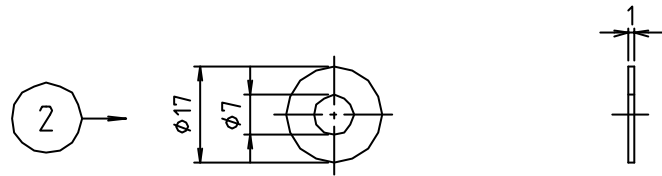

# 参考図

■組立図

- ※化粧カラー：  
 パステルブルー  
 パステルピンク  
 ハーベストベージュ  
 ハーベストブラウン  
 ハーベストグリーン  
 ハーベストブルー  
 ソフトブルー

※ web図面の為、等縮尺ではございません。

3	化粧頭	合成樹脂	ABS	ネジ式
2	フッジャー	ステンレス	SUS304	
1	本体	ステンレス	SUS304	
番号	部品名	材質名	材質記号	備考
品名	ステン大便器用ビス			
品番	M53DS			
寸法				
図番	W-M53DS-1-03			