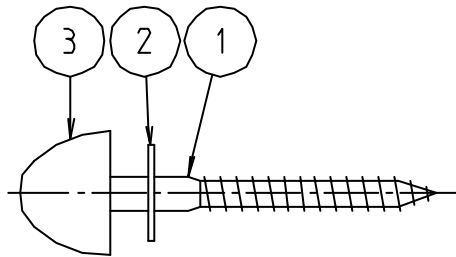

# 参考図

■組立図

- ※化粧カラー：  
 パステルブルー  
 パステルピンク  
 ハーベストベージュ  
 ハーベストブラウン  
 ハーベストグリーン  
 ハーベストブルー  
 ソフトブルー

※ web図面の為、等縮尺ではございません。

3	化粧頭	合成樹脂	ABS	ネジ式
2	フッジャー	ステンレス	SUS304	
1	本体	ステンレス	SUS304	
番号	部品名	材質名	材質記号	備考
品名	ステン大便器用ビス			
品番	M53DS			
寸法				
図番	W-M53DS-1-03			