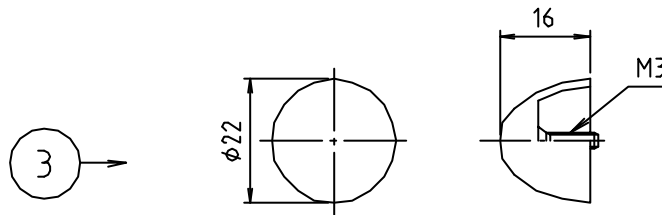

# 参考図

■組立図

- ※化粧カラー：  
 パステルブルー  
 パステルピンク  
 ハーベストベージュ  
 ハーベストブラウン  
 ハーベストグリーン  
 ハーベストブルー  
 ソフトブルー

※ web図面の為、等縮尺ではございません。

3	化粧頭	合成樹脂	ABS	ネジ式
2	フッジャー	ステンレス	SUS304	
1	本体	ステンレス	SUS304	
番号	部品名	材質名	材質記号	備考
品名	ステン大便器用ビス			
品番	M53DS			
寸法				
図番	W-M53DS-1-03			