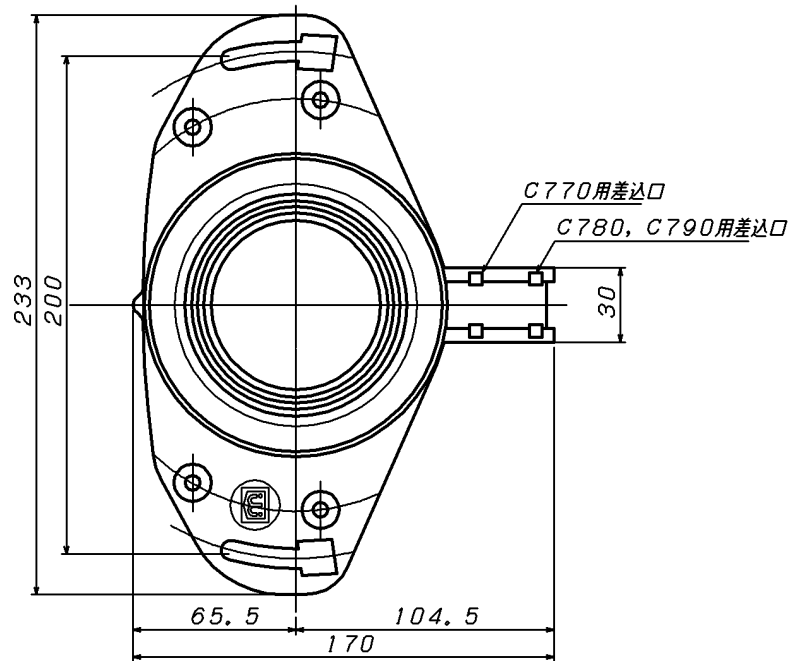

参考図

11	木ネジ	ステンレス	SUS304	1本
10	ナット	ステンレス	SUS304	2ヶ
9	ワッシャー	ステンレス	SUS304	2枚
8	丸頭木ネジ	ステンレス	SUS304	5本
7	Tボルト	ステンレス	SUS304	2本
6	固定片	合成樹脂	P E	
5	VP100用ソケット	合成樹脂	ABS	
4	VU100用ソケット	合成樹脂	ABS	
3	VU75用ソケット	合成樹脂	ABS	
2	ゴムパッキン	合成ゴム	EPDM	
1	本体	合成樹脂	ABS	
番号	部品名	材質名	材質記号	備考

品名	洋風便器用CSフランジ			
品番	M58CS			
寸法	VP・VU/75・100			

※web図面の為、等縮尺ではございません。