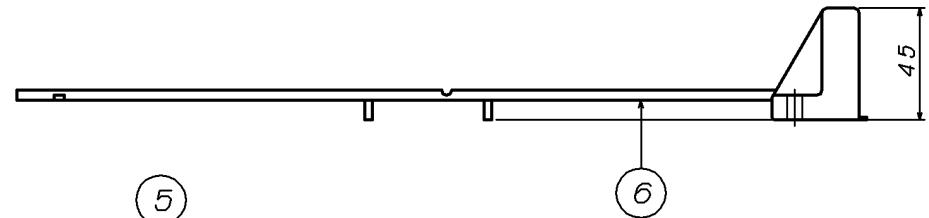

参考図

11	木ネジ	ステンレス	SUS304	1本
10	ナット	ステンレス	SUS304	2ヶ
9	ワッシャー	ステンレス	SUS304	2枚
8	丸頭木ネジ	ステンレス	SUS304	5本
7	Tボルト	ステンレス	SUS304	2本
6	固定片	合成樹脂	P E	
5	VP100用ソケット	合成樹脂	ABS	
4	VU100用ソケット	合成樹脂	ABS	
3	VU75用ソケット	合成樹脂	ABS	
2	ゴムパッキン	合成ゴム	EPDM	
1	本体	合成樹脂	ABS	
番号	部品名	材質名	材質記号	備考

品名	洋風便器用CSフランジ			
品番	M58CS			
寸法	VP・VU/75・100			

※web図面の為、等縮尺ではございません。