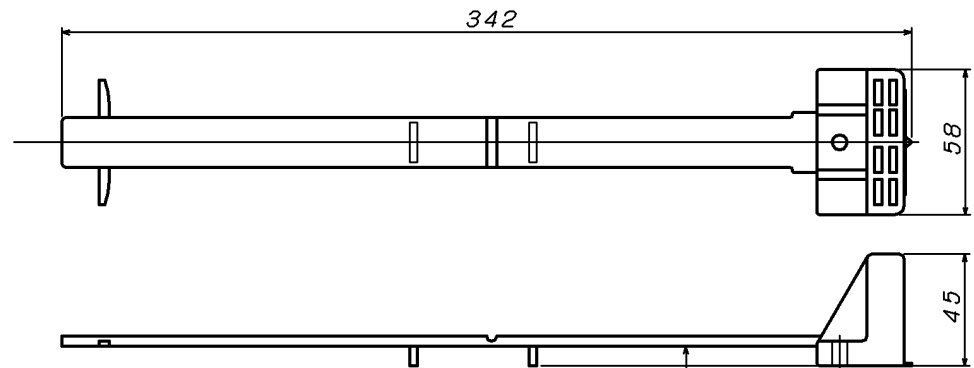

参考図

11	木ネジ	ステンレス	SUS304	1本
10	ナット	ステンレス	SUS304	2ヶ
9	ワッシャー	ステンレス	SUS304	2枚
8	丸頭木ネジ	ステンレス	SUS304	5本
7	Tボルト	ステンレス	SUS304	2本
6	固定片	合成樹脂	P E	
5	VP100用ソケット	合成樹脂	ABS	
4	VU100用ソケット	合成樹脂	ABS	
3	VU75用ソケット	合成樹脂	ABS	
2	ゴムパッキン	合成ゴム	EPDM	
1	本体	合成樹脂	ABS	
番号	部品名	材質名	材質記号	備考

品名	洋風便器用CSフランジ			
品番	M58CS			
寸法	VP・VU/75・100			

※web図面の為、等縮尺ではございません。