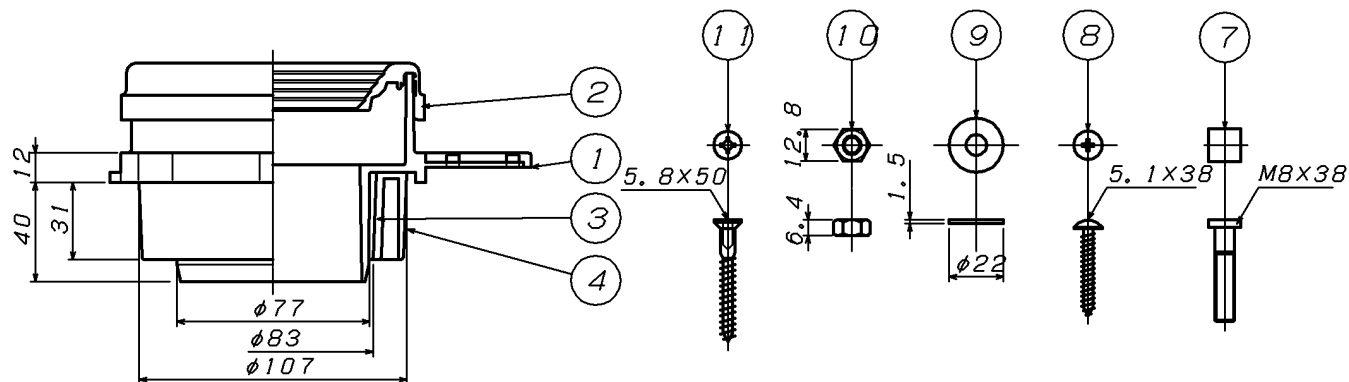

参考図

11	木ネジ	ステンレス	SUS304	1本
10	ナット	ステンレス	SUS304	2ヶ
9	ワッシャー	ステンレス	SUS304	2枚
8	丸頭木ネジ	ステンレス	SUS304	5本
7	Tボルト	ステンレス	SUS304	2本
6	固定片	合成樹脂	P E	
5	VP100用ソケット	合成樹脂	ABS	
4	VU100用ソケット	合成樹脂	ABS	
3	VU75用ソケット	合成樹脂	ABS	
2	ゴムパッキン	合成ゴム	EPDM	
1	本体	合成樹脂	ABS	
番号	部品名	材質名	材質記号	備考

品名	洋風便器用CSフランジ			
品番	M58CS			
寸法	VP・VU/75・100			

※web図面の為、等縮尺ではございません。