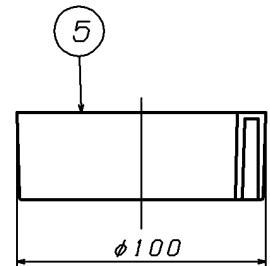

参考図

11	木ネジ	ステンレス	SUS304	1本
10	ナット	ステンレス	SUS304	2ヶ
9	ワッシャー	ステンレス	SUS304	2枚
8	丸頭木ネジ	ステンレス	SUS304	5本
7	Tボルト	ステンレス	SUS304	2本
6	固定片	合成樹脂	P E	
5	VP100用ソケット	合成樹脂	ABS	
4	VU100用ソケット	合成樹脂	ABS	
3	VU75用ソケット	合成樹脂	ABS	
2	ゴムパッキン	合成ゴム	EPDM	
1	本体	合成樹脂	ABS	
番号	部品名	材質名	材質記号	備考

品名	洋風便器用CSフランジ			
品番	M58CS			
寸法	VP・VU/75・100			

※web図面の為、等縮尺ではございません。