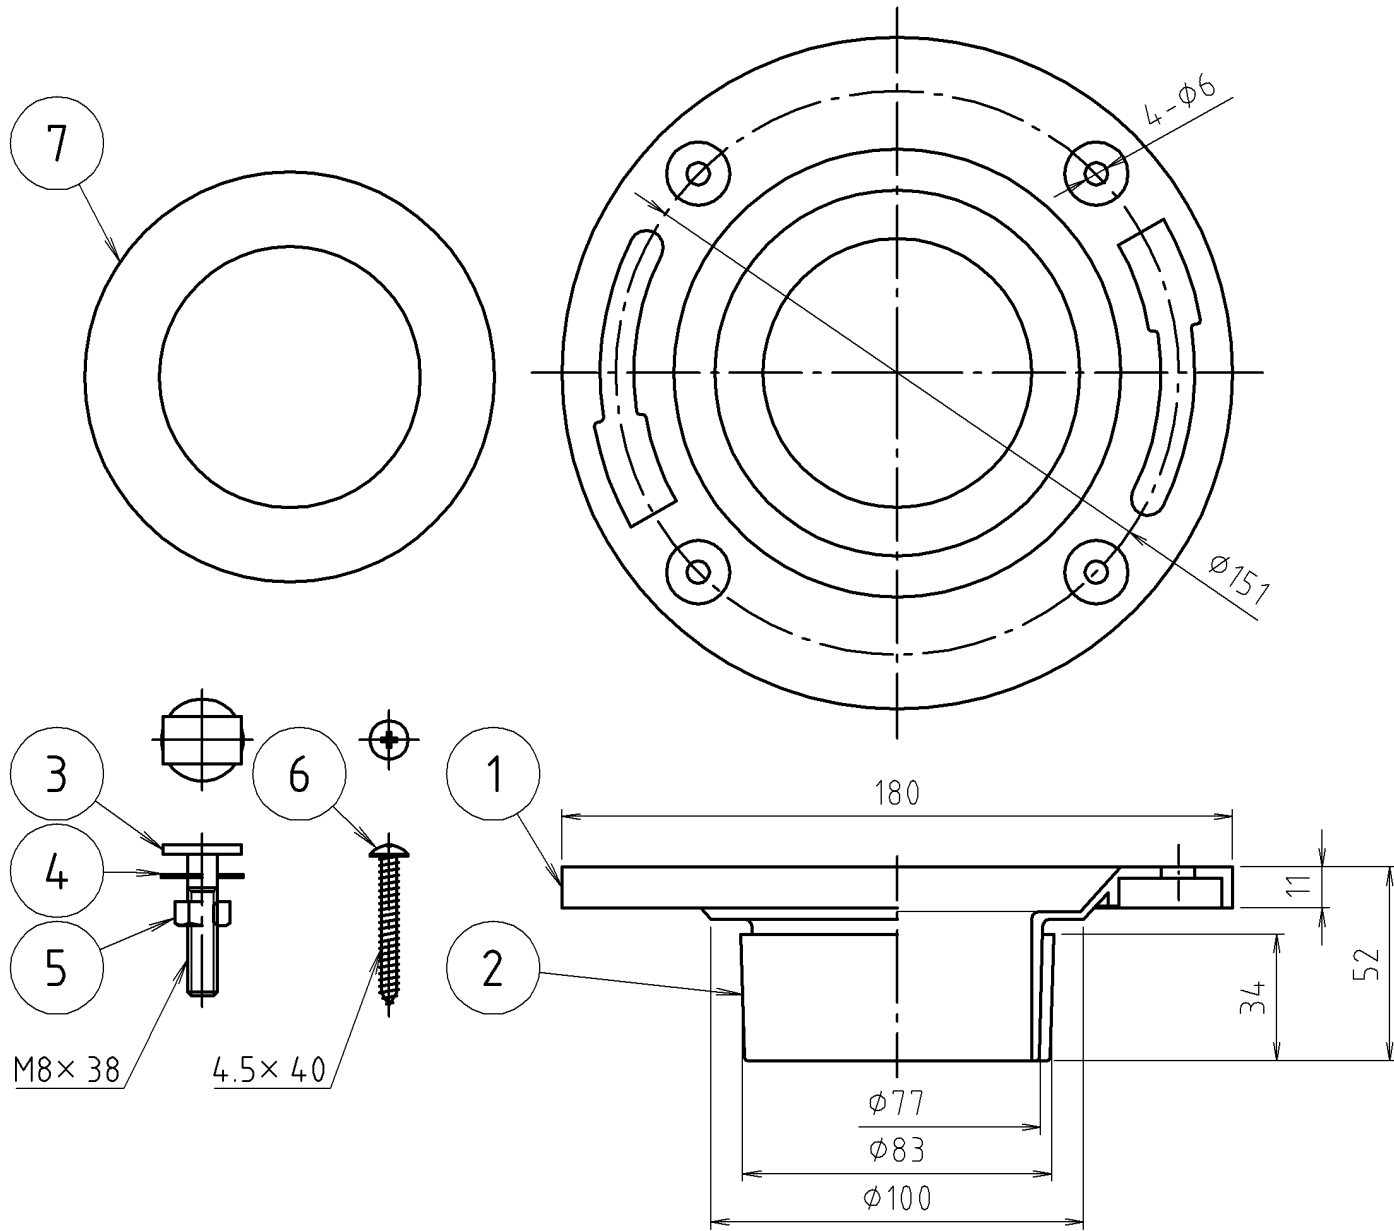

# 参考図

7	シール	合成ゴム	IIR	
6	トラス頭 ナット	ステン鋼線	SUSXM7	4本
5	ナット	ステン鋼線	SUSXM7	2個
4	ワッシャー	ステン鋼板	SUS304	2枚
3	ナット	ステン鋼線	SUSXM7	2本
2	スリーブ	合成樹脂	ABS	
1	本体	合成樹脂	ABS	
番号	部品名	材質名	材質記号	備考

品名	洋風便器用床フランジ(深型)
品番	M58DFS
寸法	VP・VU75

※web図面の為、等縮尺ではございません。