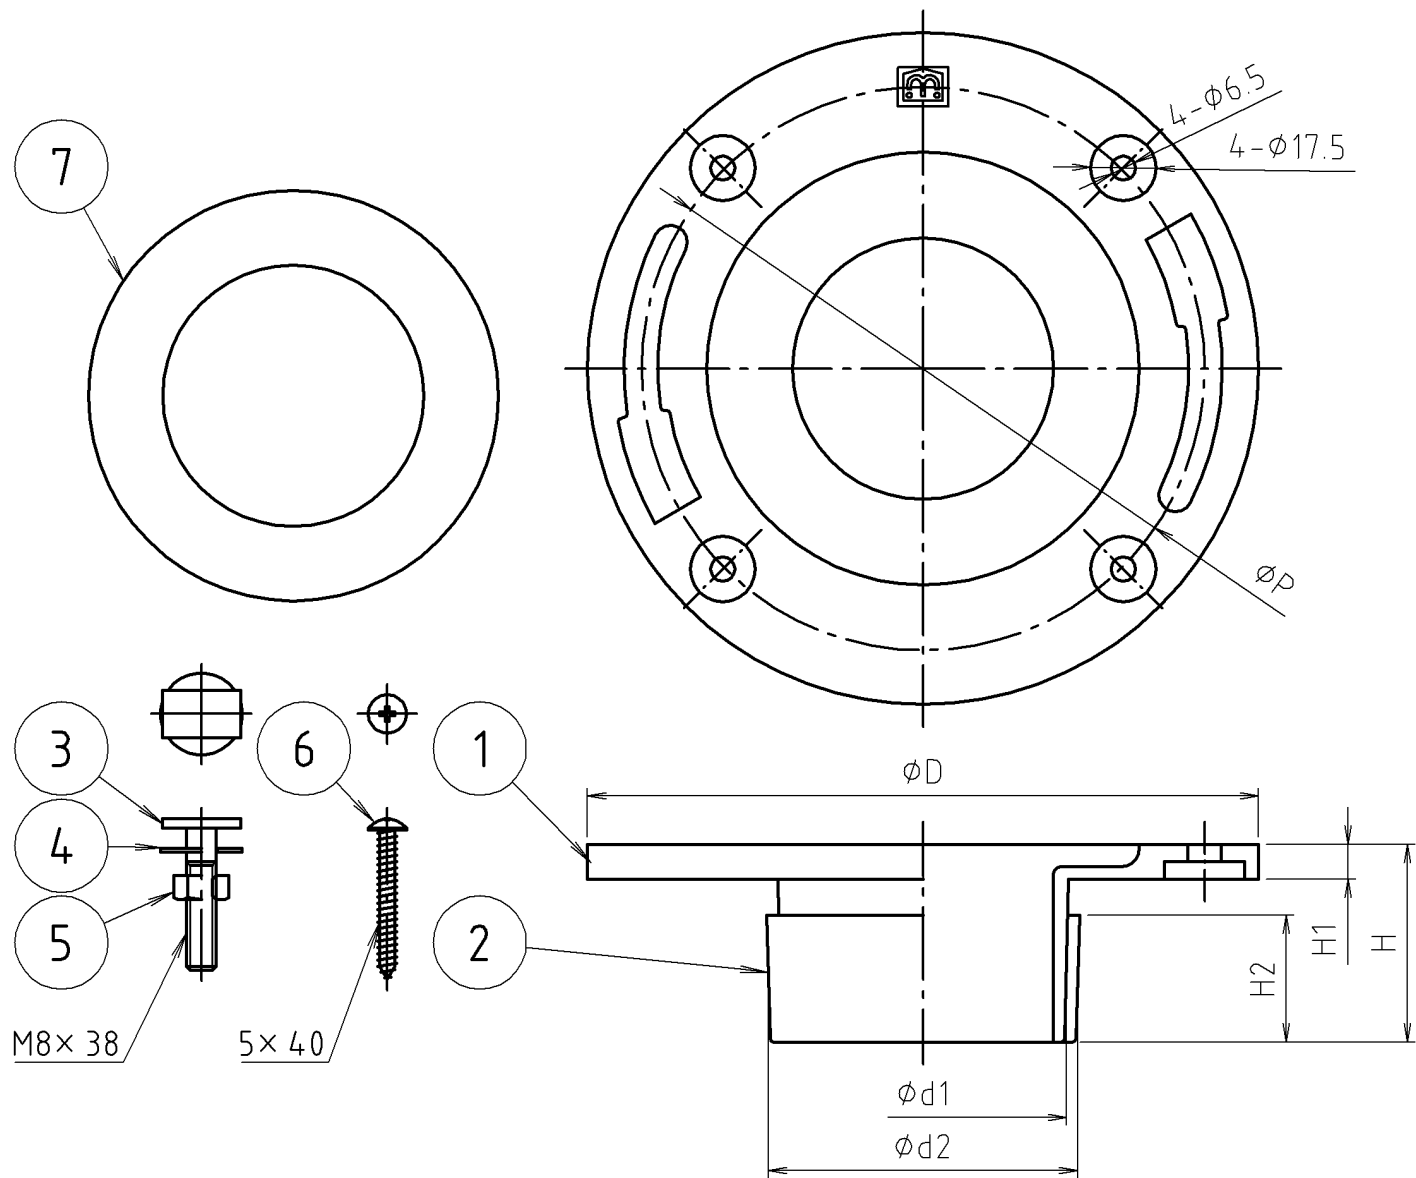

参考図

7	シール	合成ゴム	IIR	
6	トラヘッド ワッシャー	鉄	FCrM	4本
5	ナット	鉄	FCrM	2個/テ加仕上
4	ワッシャー	鉄	FCrM	2枚
3	ボルト	鉄	FCrM	2本
2	スリーブ	合成樹脂	ABS	
1	本体	合成樹脂	ABS	
番号	部品名	材質名	材質記号	備考

※web図面の為、等縮尺ではございません。

寸法	d1	d2	D	H	H1	H2	P
75	77	83	180	53	9.3	34	151
100	100	107	180	50	7.8	40	151

品名	洋風便器用床フランジ
品番	M58W
寸法	VP・VU/75・100