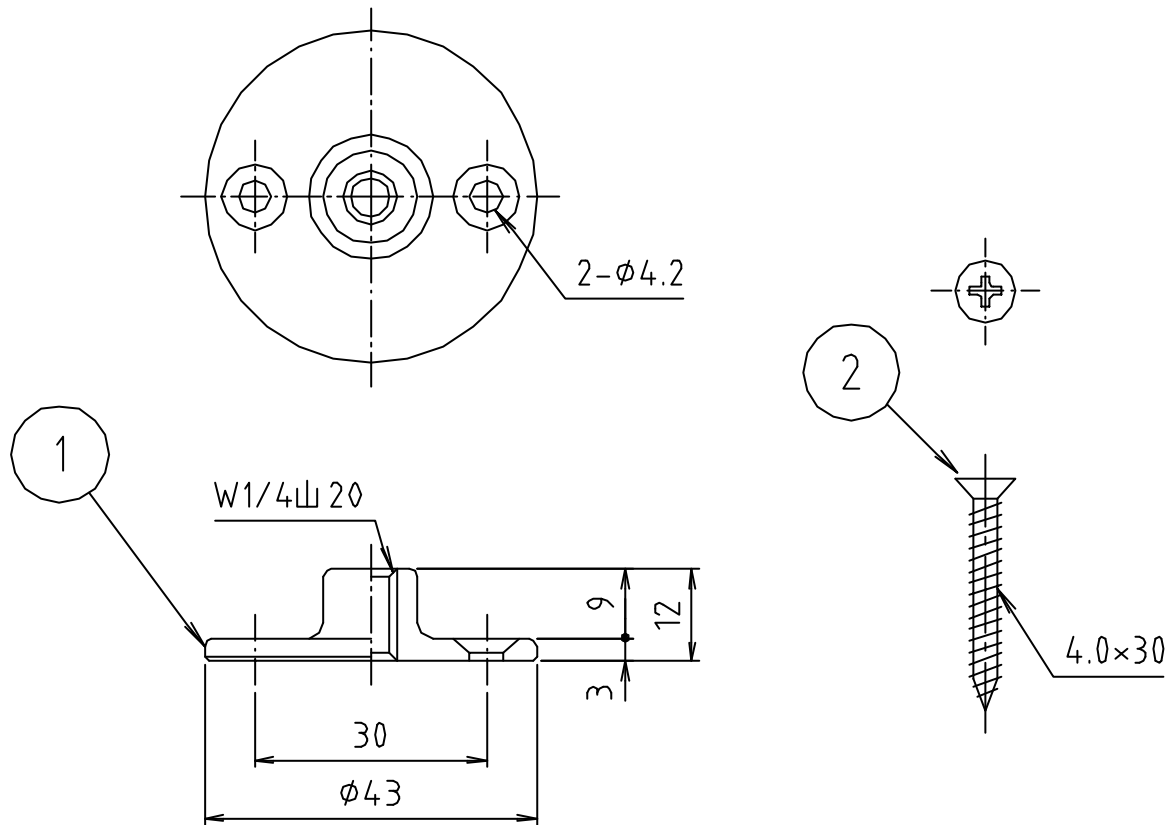

参考図

※web図面の為、等縮尺ではございません。

2	ビス	ステン鋼線	SUS304	
1	本体	黄銅鋳物	CAZ02	20-1111
番号	部品名	材質名	材質記号	備考
品名	座金ビス付			
品番	M6 1 B Z			
寸法				
図番	W-M61BZ-02			