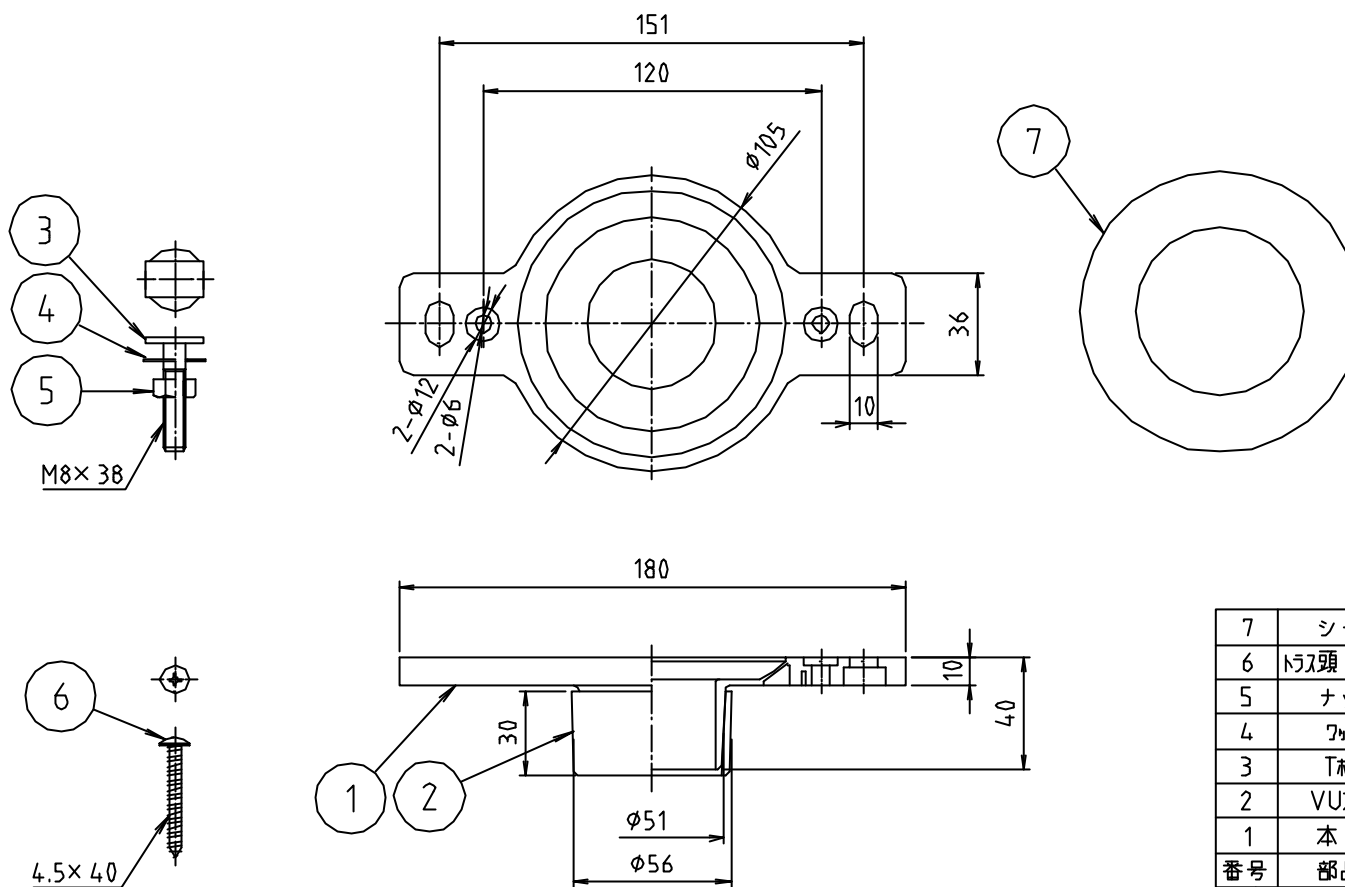

※ web図面の為、等縮尺ではございません。

参考図

7	シール	合成ゴム	IIR	
6	トラス頭 ヲビソク	ステンレス鋼線	SUSXM7	2本
5	ナット	ステンレス鋼線	SUSXM7	2個
4	ワッシャー	ステンレス鋼板	SUS304	2枚
3	ボルト	ステンレス鋼線	SUSXM7	2本
2	VUスリーブ	合成樹脂	HIPVC	
1	本体	合成樹脂	HIPVC	
番号	部品名	材質名	材質記号	備考
品名	小便器用床フランジ 兼用			
品番	M64FWS			
寸法				
図番	W-M64FWTS-04			