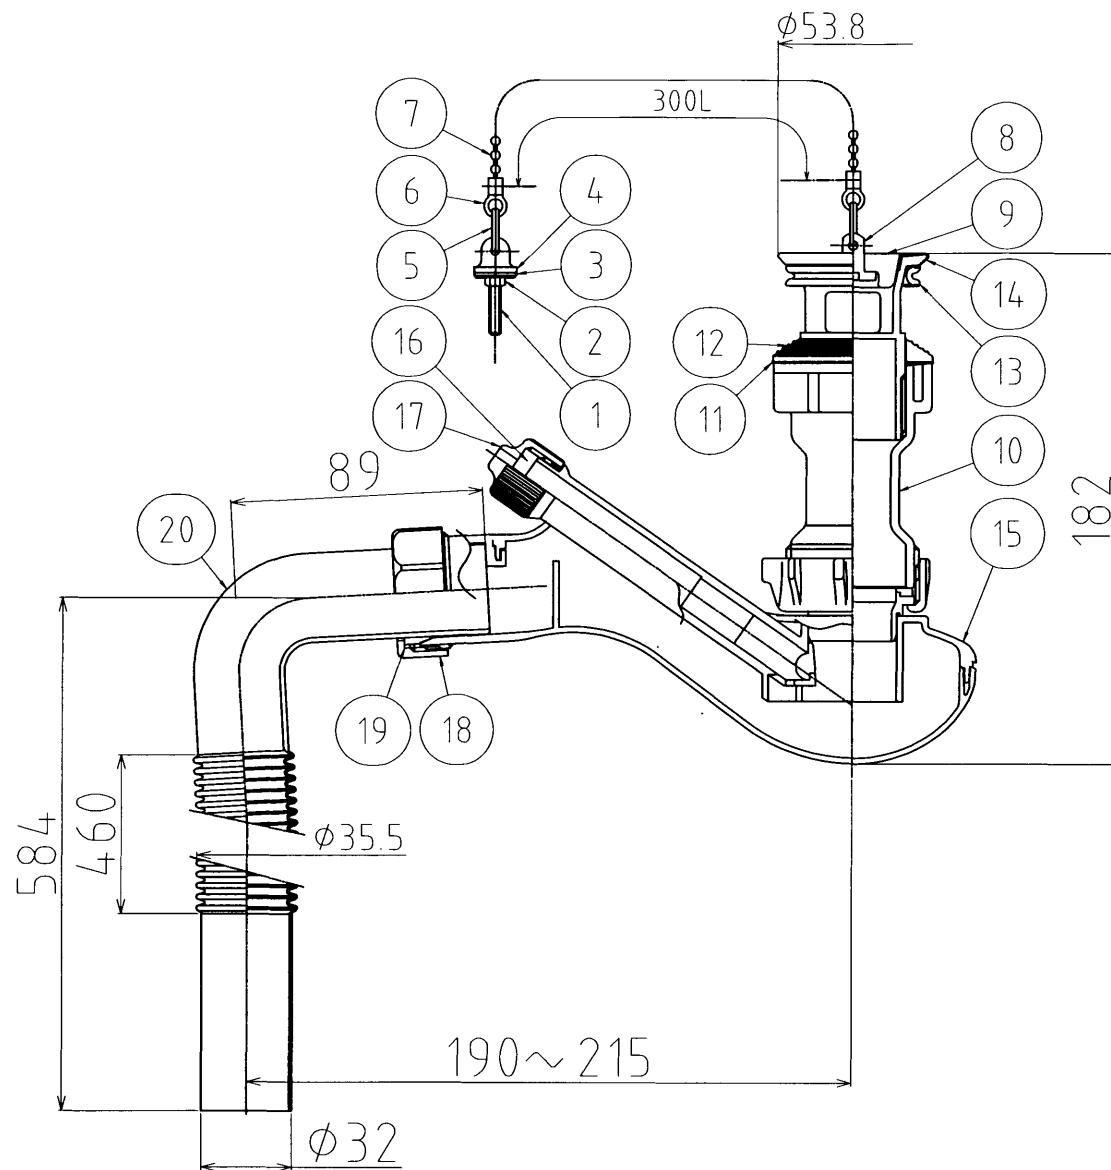

参考図

※web図面の為、等縮尺ではございません。

20	L型フィルター (ホワイト)	合成樹脂	P E	
19	U三角パッキン	合成ゴム	C R	
18	11/4ナット (ホワイト)	合成樹脂	ABS	
17	ALワザ用パッキン	合成樹脂	ABS	
16	ALワザ用パッキン	合成ゴム	EPDM	
15	ALトラップピスト (ホワイト)	合成樹脂	ABS他	
14	11/4横穴排水栓	合成樹脂他	POM他	
13	11/4洗面用Uパッキン	合成ゴム	EPDM	
12	11/4洗面用三角パッキン	合成ゴム	EPDM	
11	11/4洗面用ボリパッキン	合成樹脂	P P	
10	11/4共栓ナット (ホワイト)	合成樹脂	ABS	
9	洗面ゴム栓	合成ゴム	SBR	
8	洗面ダボ	合成樹脂	ABS	
7	ボールチェーン	黄銅板	C2600P	
6	カップリング	ステンレス鋼板	SUS304	
5	ワリング	ステンレス鋼線	SUS304	
4	ヒート用ゴムパッキン	天然ゴム	N R	
3	ワッシャー	冷間圧延鋼板	SPCC	
2	ナット	黄銅線	C3604B	
1	ヒートン	黄銅線 合成樹脂	S2700W ABS	
番号	部品名	材質名	材質記号	備考
品名	アクアラビ 洗面用 ホワイト			
品番 寸法	M6VALW 32			