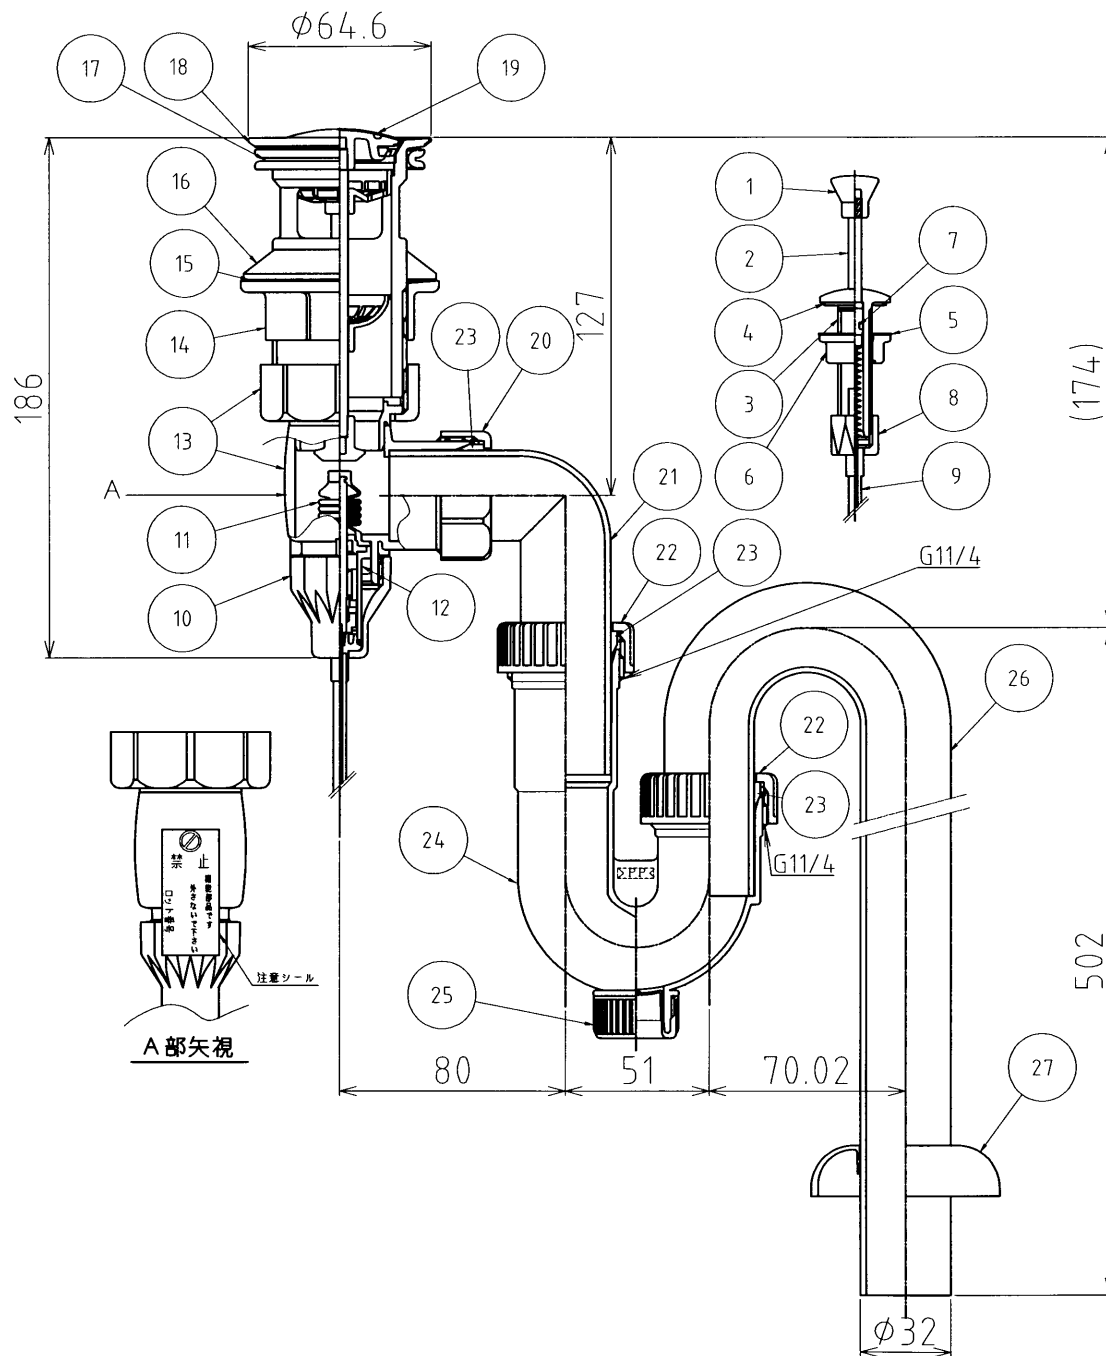

# 参考図

※web図面の為、等縮尺ではございません。

27	フン座	合成樹脂	ABS	
26	樹脂ステッキ	合成樹脂	ABS	
25	フレックキャップ	合成樹脂	P P	
24	U 管	合成樹脂	P P	
23	U三角パッキン	合成ゴム	C R	
22	11/4手締めナット	合成樹脂	P P	
21	N-PS管	合成樹脂	ABS	
20	11/4ナット	合成樹脂	P P	
19	11/2弁セット1WAY	合成樹脂他	ABS他	
18	11/2横穴排水栓	合成樹脂他	POM他	
17	11/2洗面用Uパッキン	合成ゴム	EPDM	
16	11/2共栓三角パッキン	合成ゴム	EPDM	
15	11/2バス栓ポリパッキン	合成樹脂	P E	
14	11/2洗面用ナット	合成樹脂	ABS	
13	洗面チーズ組	合成樹脂他	ABS他	
12	W (P) 連結具セット02	合成樹脂	POM	
11	洗面ジャバラパッキン	合成樹脂	EPDM	
10	ワイヤーナット	合成樹脂	ABS	
9	W (P) 洗面ワイヤー02	ステンレス	SUS304他	
8	Nワイヤーナット	合成樹脂	ABS	
7	KSYNパッキン	合成ゴム	NBR	
6	N軸受ナット	合成樹脂	ABS	
5	N軸受ポリパッキン	合成樹脂	P P	
4	N軸受ゴムパッキン	合成ゴム	C R	
3	N洗面軸受	合成樹脂	AES	
2	Nツマジ軸	ステンレス	SUS303	
1	Nツマミ	合成樹脂	AES	
番号	部品名	材質名	材質記号	備考
品名	ポップアップ付ストラップ 洗髪用			
品番	M6VSH P1W			
寸法	32			