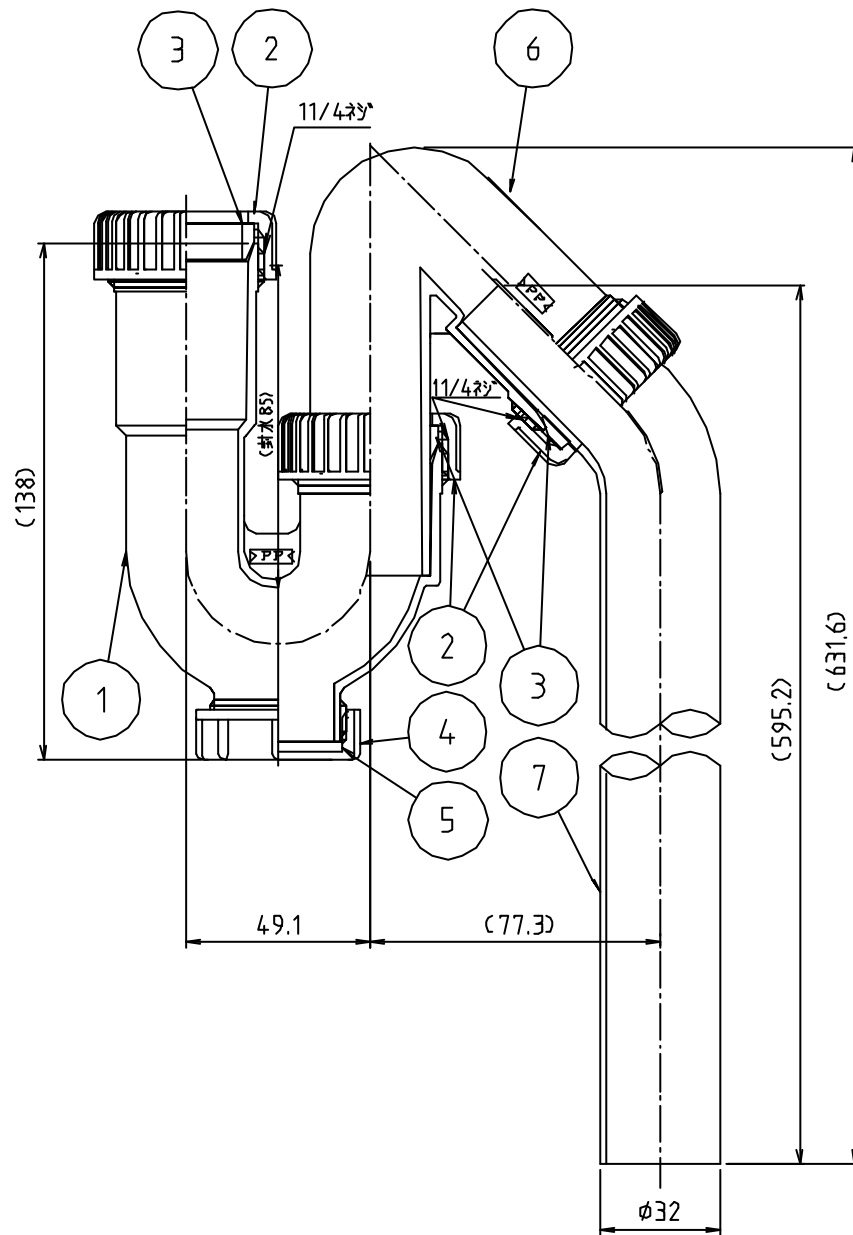

参考図

※ web図面の為、等縮尺ではございません。

7	S・P兼用管	合成樹脂	PP	
6	トラップ用 45°管	合成樹脂	PP	
5	トラップ ドリルパイプ	天然ゴム	NR	
4	トラップ用 ドリルパイプ	合成樹脂	PP	
3	U三角パイプ	合成ゴム	CR	
2	11/4手締めナット	合成樹脂	PP	
1	本体	合成樹脂	PP	
番号	部品名	材質名	材質記号	備考
品名	S・P兼用トラップ			
品番	M6VW			
寸法	32			
図番	W-M6VW-02			