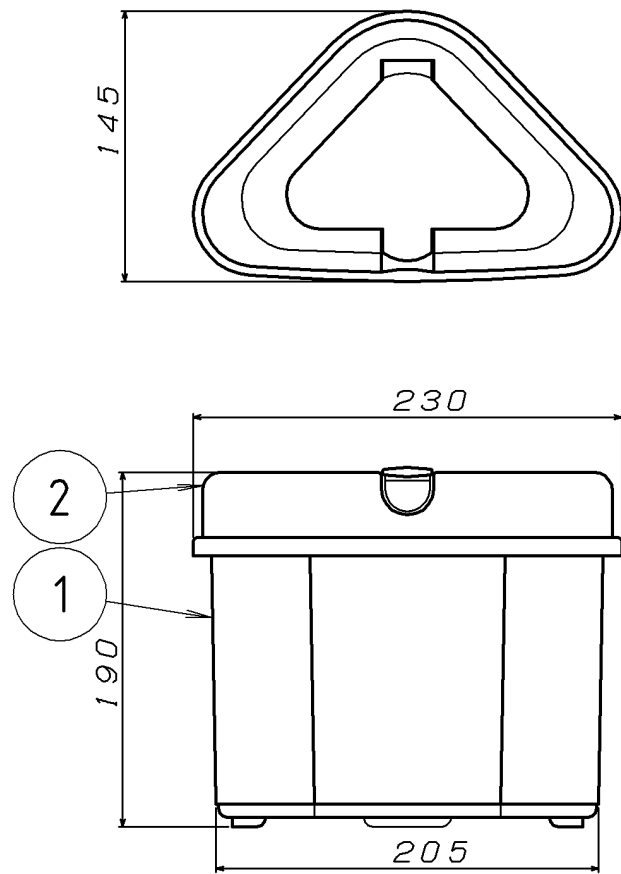

参考図

※web図面の為、等縮尺ではございません。

番号	部品名	材質名	材質記号	備考
2	三角蓋	合成樹脂	PP	
1	本体	合成樹脂	PP	
品名	デラックスコーナーペイル			
品番 寸法	M99PA			