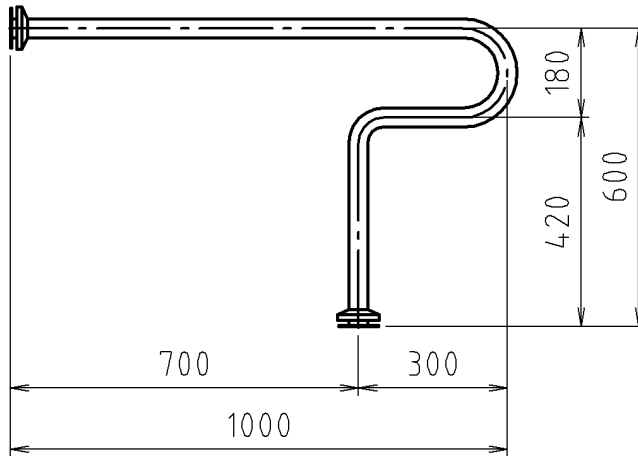

参考図

SUS化粧丸座詳細図		
φ32用	φ34用	φ38用
鉄板角プレート詳細図(埋込型)		
φ32用	φ34用	φ38用

※web図面の為、等縮尺ではございません。

■取付座金寸法表

パイプサイズ	SUS化粧丸座	化粧座金	材質・仕上	組立
φ32×1.5	φ70	SUS φ75	SUS304	溶接固定
φ34×1.5	φ70	SUS φ75	H.L仕上げ	
φ38×1.5	φ80	SUS φ85	磨き仕上げ	

品名	和風トイレ手摺
品番	MB130S
寸法	