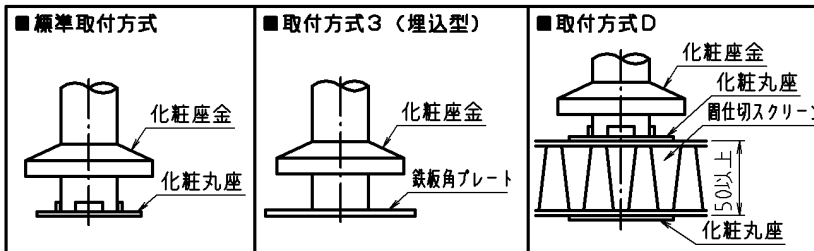

参考図

SUS化粧丸座詳細図		
φ32用	φ34用	φ38用
鉄板角プレート詳細図(埋込型)		
φ32用	φ34用	φ38用

※web図面の為、等縮尺ではございません。

■取付座金寸法表

パイプサイズ	SUS化粧丸座	化粧座金	材質・仕上	組立
φ32×1.5	φ70	SUS φ75	SUS304	溶接固定
φ34×1.5	φ70	SUS φ75	H.L仕上げ	
φ38×1.5	φ80	SUS φ85	磨き仕上げ	

品名	和風トイレ手摺
品番	MB130S
寸法	