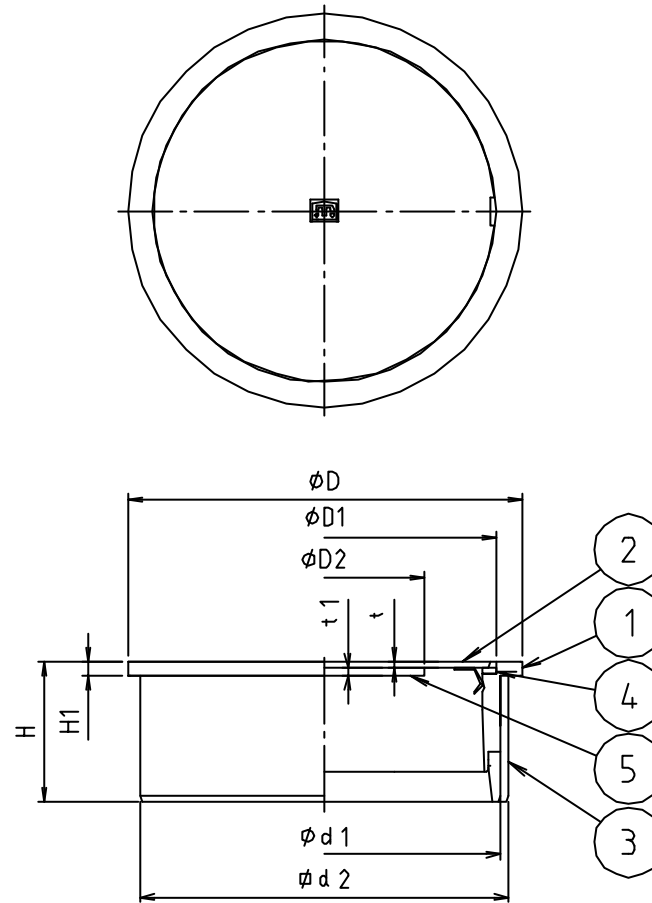

# 参考図

※ web図面の為、等縮尺ではございません。

寸法	φd1	φd2	φD	φD1	φD2	H	H1	t	t1
125	125	131	140	122	71.5	50	5	2.5	2.5
150	146	154	165	142	94.5	50	5	2.5	2.5

5	補強板	ステンレス鋼板	SUS304	
4	パッキン	天然ゴム	NR	
3	VUスリ-ブ	合成樹脂	ABS	
2	フタ	ステンレス鋼板	SUS304	
1	本体	黄銅鋳物 合成樹脂	CAC203 ABS	ワ-ムメ-ット VP脚はめ込み
番号	部品名	材質名	材質記号	備考
品名	兼用フソナツプ掃除口			
品番	MB132WK			
寸法	125~150			
図番	W-MB132WK-2-03			