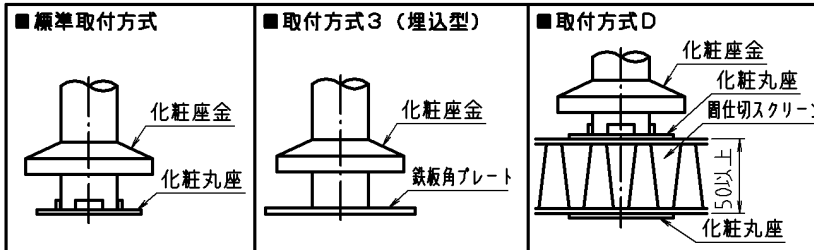

参考図

SUS化粧丸座詳細図		
φ32用	φ34用	φ38用
鉄板角プレート詳細図(埋込型)		
φ32用	φ34用	φ38用

■取付座金寸法表

パイプサイズ	SUS化粧丸座	化粧座金	材質・仕上	組立
φ32×1.5	φ70	SUS φ75	SUS304	溶接固定
φ34×1.5	φ70	SUS φ75	H.L仕上げ	
φ38×1.5	φ80	SUS φ85	磨き仕上げ	

※web図面の為、等縮尺ではございません。

品名	洋風トイレ手摺
品番寸法	MB139S