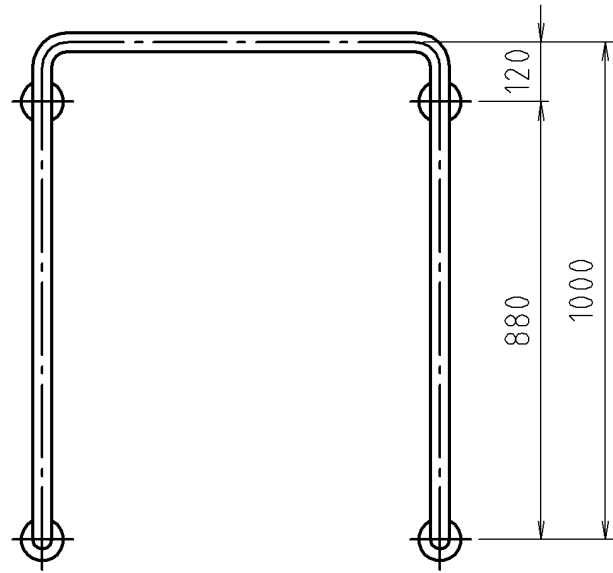

参考図

SUS化粧丸座詳細図		
φ32用	φ34用	φ38用
鉄板角プレート詳細図(埋込型)		
φ32用	φ34用	φ38用

■取付座金寸法表

パイプサイズ	SUS化粧丸座	化粧座金	材質・仕上	組立
φ32×1.5	φ70	SUS φ75	SUS304	溶接固定
φ34×1.5	φ70	SUS φ75	H.L仕上げ	
φ38×1.5	φ80	SUS φ85	磨き仕上げ	

※web図面の為、等縮尺ではございません。

品名	洋風トイレ手摺
品番寸法	MB139S