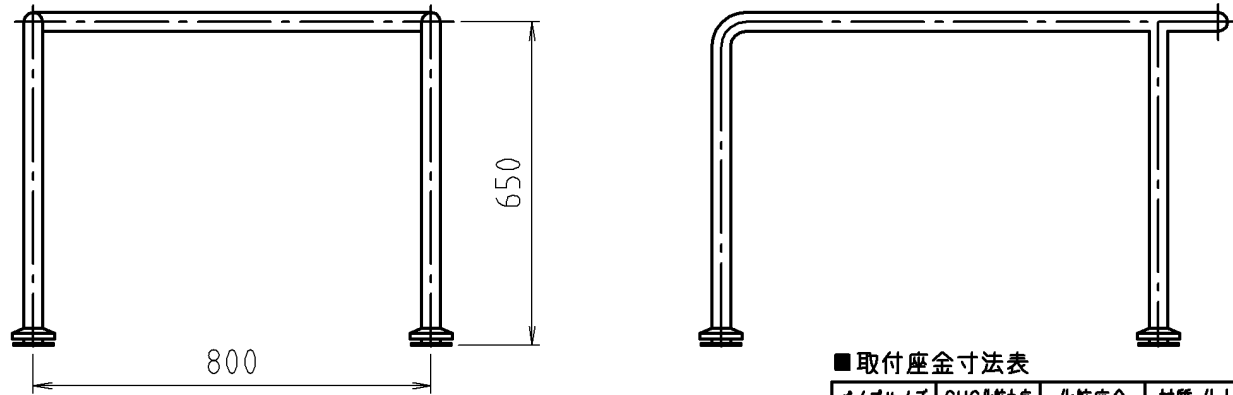

参考図

SUS化粧丸座詳細図		
φ32用	φ34用	φ38用
鉄板角プレート詳細図(埋込型)		
φ32用	φ34用	φ38用

■取付座金寸法表

パイプサイズ	SUS化粧丸座	化粧座金	材質・仕上	組立
φ32×1.5	φ70	SUS φ75	SUS304	溶接固定
φ34×1.5	φ70	SUS φ75	H.L仕上げ	
φ38×1.5	φ80	SUS φ85	磨き仕上げ	

※web図面の為、等縮尺ではございません。

品名	洋風トイレ手摺
品番寸法	MB139S