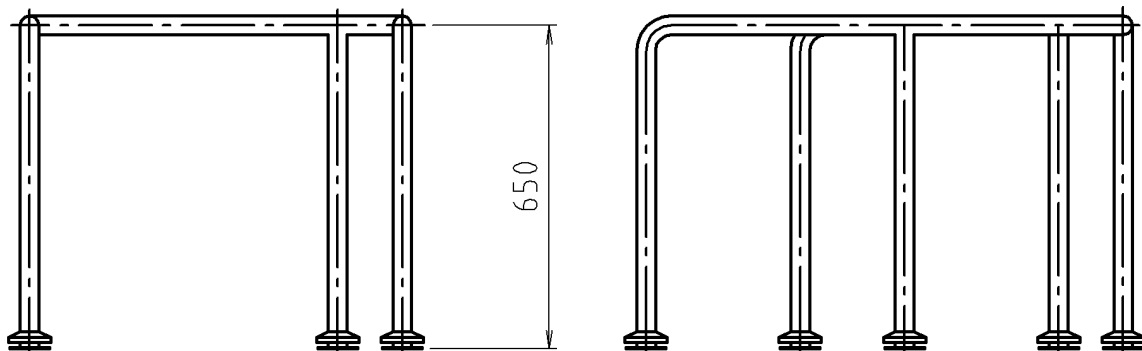

参考図

■取付座金寸法表

パイプサイズ	SUS化粧丸座	化粧座金	材質・仕上	組立
φ32×1.5	φ70	SUS φ75	SUS304	溶接固定
φ34×1.5	φ70	SUS φ75	H.L仕上げ	
φ38×1.5	φ80	SUS φ85	磨き仕上げ	

※web図面の為、等縮尺ではございません。

品名	洋風トイレ手摺
品番寸法	MB140RS