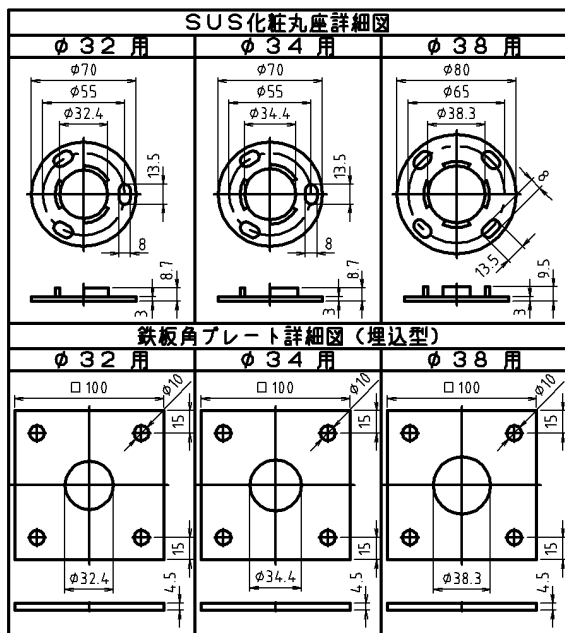

参考図

■取付座金寸法表

パイプサイズ	SUS化粧丸座	化粧座金	材質・仕上	組立
φ32×1.5	φ70	SUS φ75	SUS304	溶接固定
φ34×1.5	φ70	SUS φ75	H.L仕上げ	
φ38×1.5	φ80	SUS φ85	磨き仕上げ	

※web図面の為、等縮尺ではございません。

品名	洋風トイレ手摺
品番寸法	MB140RS