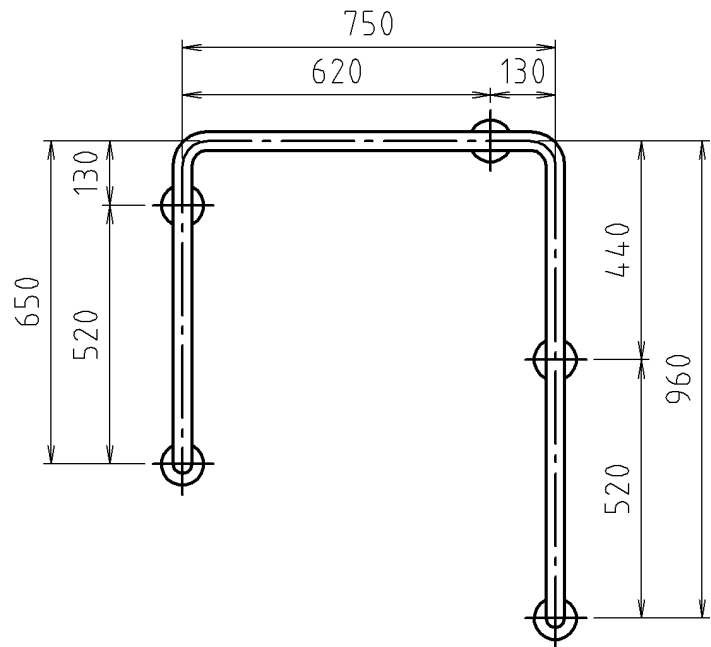

参考図

■取付座金寸法表

パイプサイズ	SUS化粧丸座	化粧座金	材質・仕上	組立
φ32×1.5	φ70	SUS φ75	SUS304	溶接固定
φ34×1.5	φ70	SUS φ75	H.L仕上げ	
φ38×1.5	φ80	SUS φ85	磨き仕上げ	

※web図面の為、等縮尺ではございません。

品名	洋風トイレ手摺
品番寸法	MB140RS