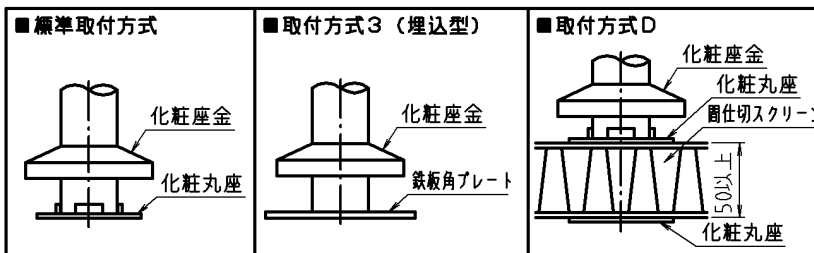

参考図

■取付座金寸法表

パイプサイズ	SUS化粧丸座	化粧座金	材質・仕上	組立
φ32×1.5	φ70	SUS φ75	SUS304	溶接固定
φ34×1.5	φ70	SUS φ75	H.L仕上げ	
φ38×1.5	φ80	SUS φ85	磨き仕上げ	

※web図面の為、等縮尺ではございません。

品名	洋風トイレ手摺
品番寸法	MB140RS