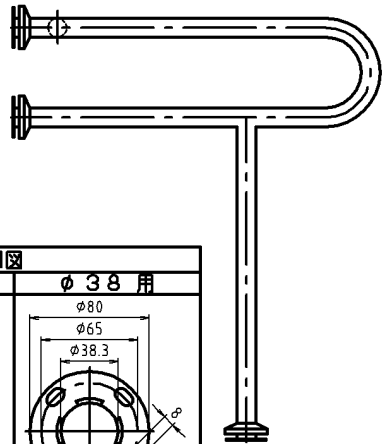

参考図

SUS化粧丸座詳細図		
φ32用	φ34用	φ38用
鉄板角プレート詳細図(埋込型)		
φ32用	φ34用	φ38用

※web図面の為、等縮尺ではございません。

■取付座金寸法表

パイプサイズ	SUS化粧丸座	化粧座金	材質・仕上	組立
φ32×1.5	φ70	SUS φ75	SUS304	溶接固定
φ34×1.5	φ70	SUS φ75	H.L仕上	
φ38×1.5	φ80	SUS φ85	磨き仕上げ	

品名	洋風トイレ手摺
品番	MB141S
寸法	