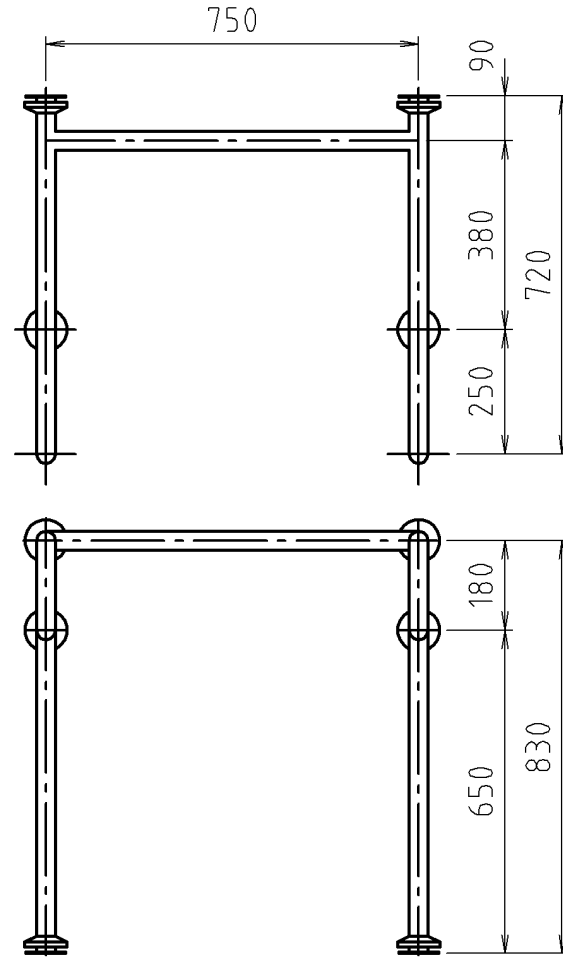

参考図

SUS化粧丸座詳細図		
φ32用	φ34用	φ38用
鉄板角プレート詳細図(埋込型)		
φ32用	φ34用	φ38用

※web図面の為、等縮尺ではございません。

■取付座金寸法表

パイプサイズ	SUS化粧丸座	化粧座金	材質・仕上	組立
φ32×1.5	φ70	SUS φ75	SUS304	溶接固定
φ34×1.5	φ70	SUS φ75	H.L仕上	
φ38×1.5	φ80	SUS φ85	磨き仕上げ	

品名	洋風トイレ手摺
品番	MB141S
寸法	