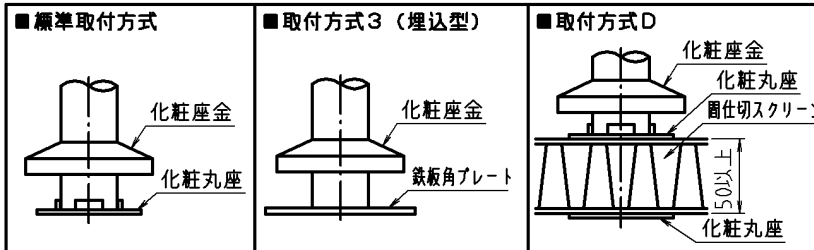

参考図

SUS化粧丸座詳細図		
φ32用	φ34用	φ38用
鉄板角プレート詳細図(埋込型)		
φ32用	φ34用	φ38用

※web図面の為、等縮尺ではございません。

■取付座金寸法表

パイプサイズ	SUS化粧丸座	化粧座金	材質・仕上	組立
φ32×1.5	φ70	SUS φ75	SUS304	溶接固定
φ34×1.5	φ70	SUS φ75	H.L仕上	
φ38×1.5	φ80	SUS φ85	磨き仕上げ	

品名	洋風トイレ手摺
品番	MB141S
寸法	